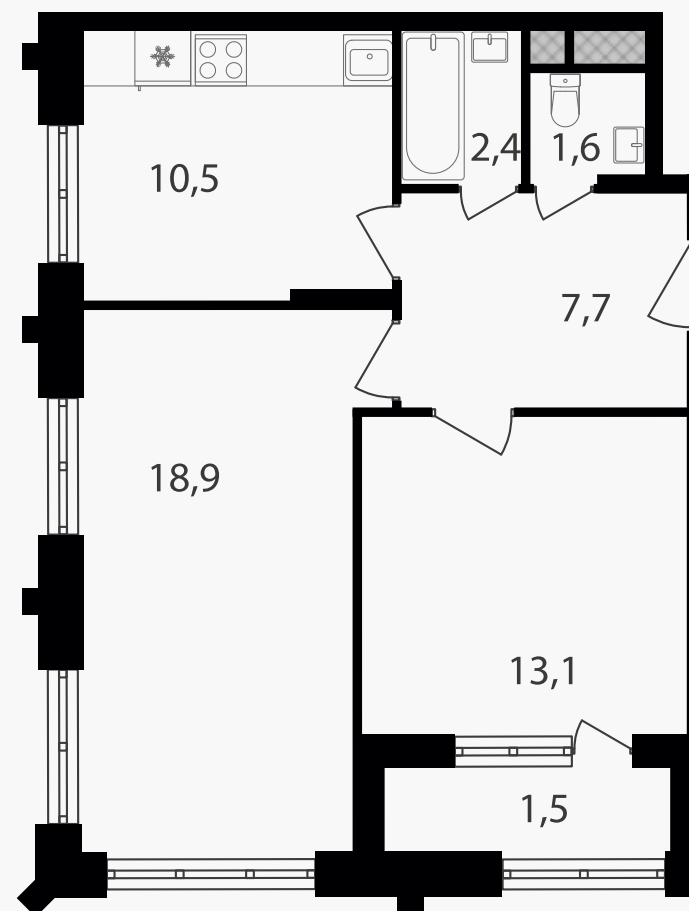

## 2-комнатная квартира, 55.7 м<sup>2</sup>

ЖИЛОЙ КОМПЛЕКС

Варшавские ворота

Корпус 1      Секция 3      Этаж 29 / 30

Комнат 2      Площадь 55.7 м<sup>2</sup>      Отделка Нет

**19 762 360 руб**

Артикул 1-29-387