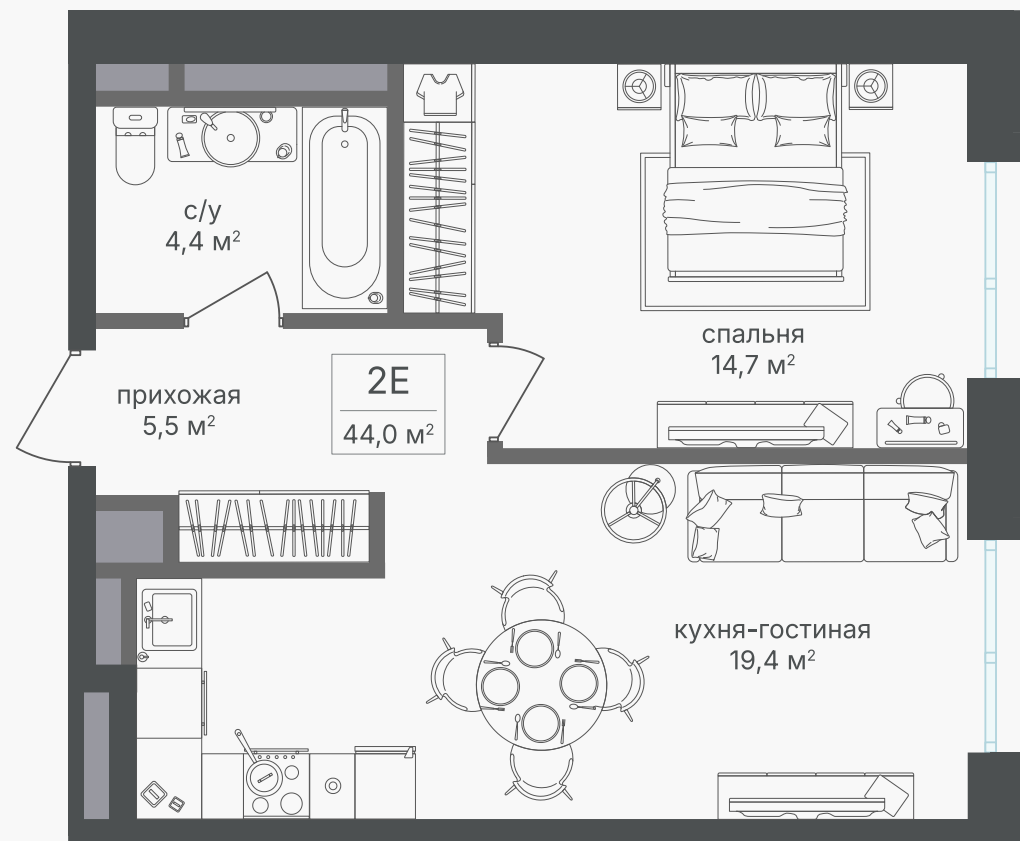

PG-ДЕВЕЛОПМЕНТ

+7 (495) 125-14-45

2-комнатная евроквартира, 43.6 м²

ЖИЛОЙ КОМПЛЕКС

Семеновский парк 2

Корпус 1 Секция 1 Этаж 17 / 26

Комнат 1 Площадь 43.6 м² Отделка Нет

21 350 920 руб

Артикул 1-17-200

PG-ДЕВЕЛОПМЕНТ

+7 (495) 125-14-45

2-комнатная евроквартира, 43.6 м²

ЖИЛОЙ КОМПЛЕКС

Семеновский парк 2

Корпус 1 Секция 1 Этаж 17 / 26

Комнат 1 Площадь 43.6 м² Отделка Нет