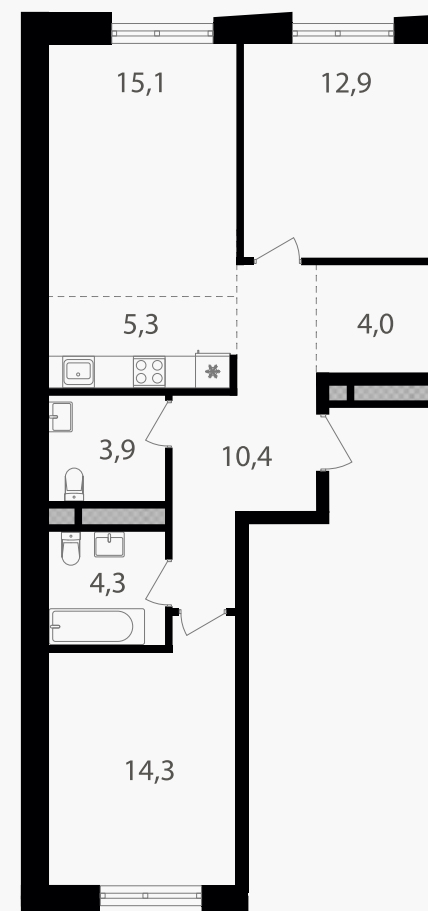

## 3-комнатная евроквартира, 70.2 м<sup>2</sup>

ЖИЛОЙ КОМПЛЕКС

Семеновский парк 2

Корпус 1      Секция 2      Этаж 4 / 18

Комнат 2      Площадь 70.2 м<sup>2</sup>      Отделка Нет

21 804 120 руб

Артикул 1-4-328

# 3-комнатная евроквартира, 70.2 м<sup>2</sup>

ЖИЛОЙ КОМПЛЕКС

Семеновский парк 2

Корпус 1      Секция 2      Этаж 4 / 18

Комнат 2      Площадь 70.2 м<sup>2</sup>      Отделка Нет

21 804 120 руб

Артикул 1-4-328