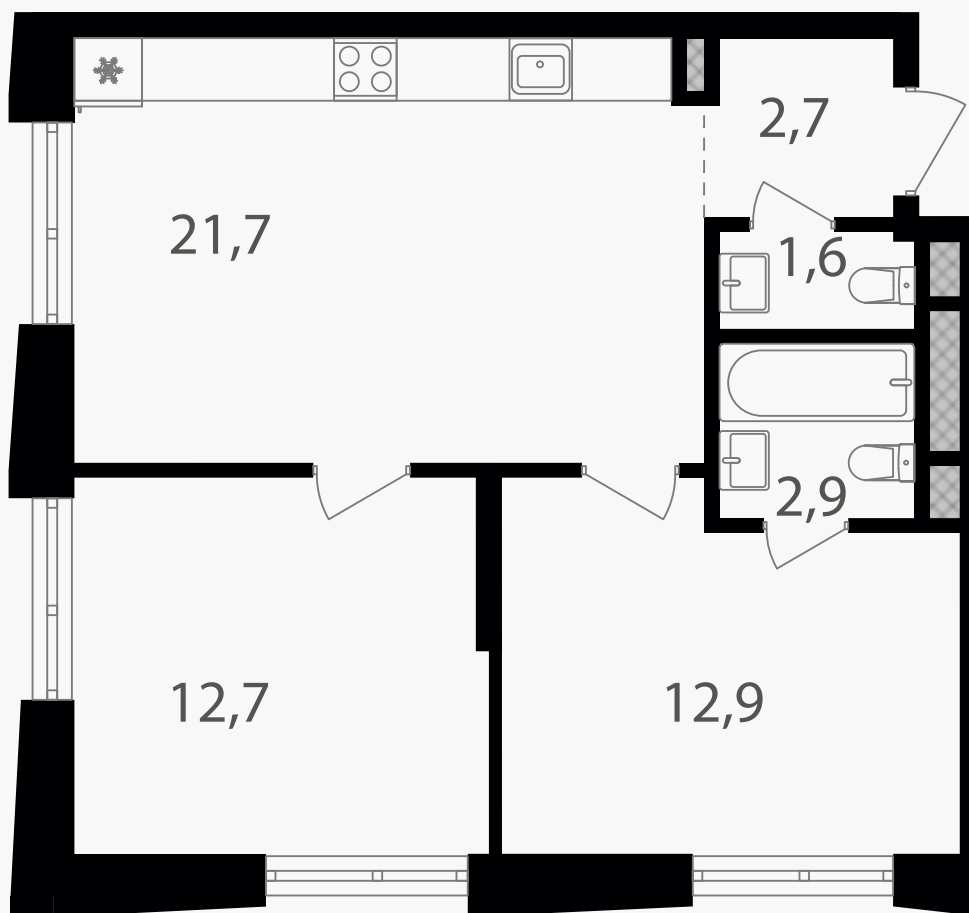

PG-ДЕВЕЛОПМЕНТ

2-комнатная квартира, 54.5 м²

ЖИЛОЙ КОМПЛЕКС

Семеновский парк 2

Корпус 1 Секция 4 Этаж 11 / 25

Комнат 2 Площадь 54.5 м² Отделка Нет

20 557 400 руб

Артикул 1-11-584