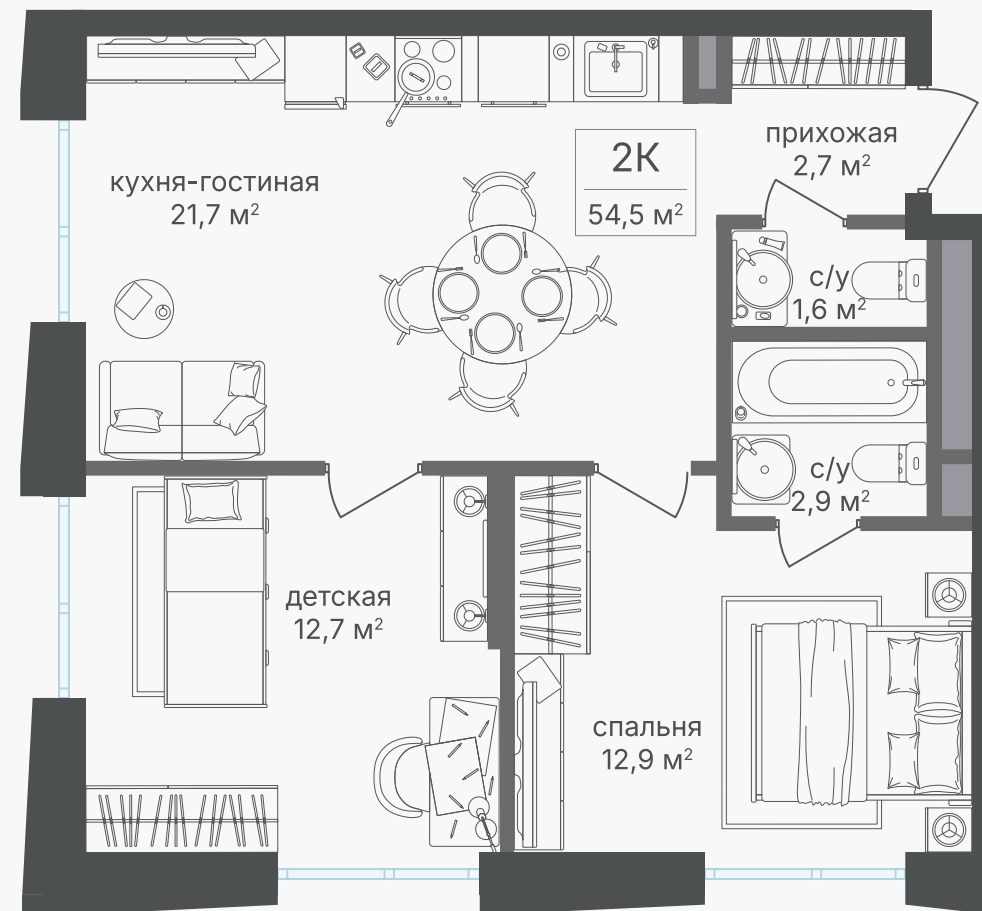

## 2-комнатная квартира, 54.5 м<sup>2</sup>

ЖИЛОЙ КОМПЛЕКС

Семеновский парк 2

Корпус 1      Секция 4      Этаж 11 / 25

Комнат 2      Площадь 54.5 м<sup>2</sup>      Отделка Нет

**23 162 500 руб**

Артикул 1-11-584

## 2-комнатная квартира, 54.5 м<sup>2</sup>

ЖИЛОЙ КОМПЛЕКС

Семеновский парк 2

Корпус 1 Секция 4 Этаж 11 / 25

Комнат 2 Площадь 54.5 м<sup>2</sup> Отделка Нет

23 162 500 руб

Артикул 1-11-584