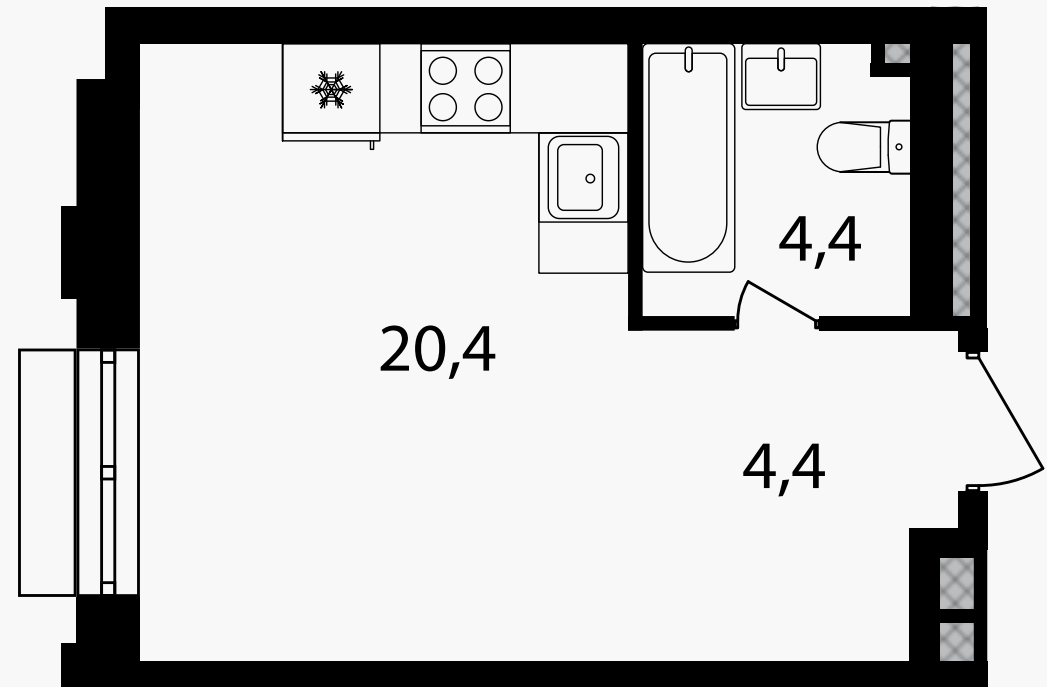

## Студия, 29.2 м<sup>2</sup>

ЖИЛОЙ КОМПЛЕКС  
Михалковский

Корпус 3      Секция 3      Этаж 6 / 20

Комнат 1      Площадь 29.2 м<sup>2</sup>      Отделка Нет

**14 089 000 руб**

Артикул 3-6-228А

PG-ДЕВЕЛОПМЕНТ

# Студия, 29.2 м<sup>2</sup>

ЖИЛОЙ КОМПЛЕКС  
Михалковский

Корпус 3      Секция 3      Этаж 6 / 20

Комнат 1      Площадь 29.2 м<sup>2</sup>      Отделка Нет

**14 089 000 руб**

Артикул 3-6-228А