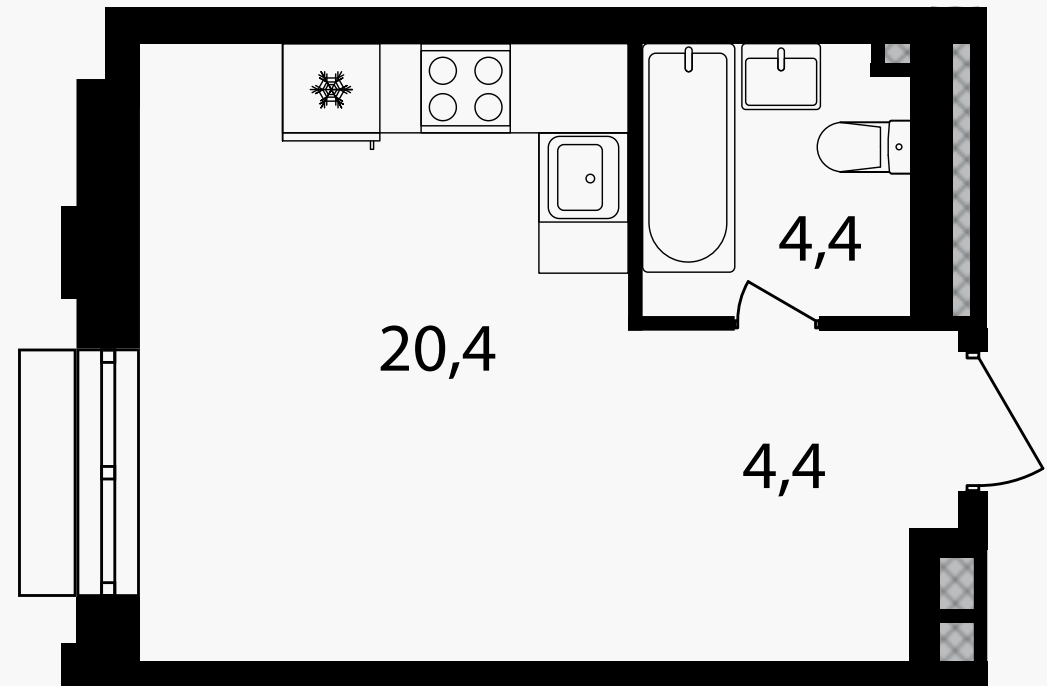

## Студия, 29.2 м<sup>2</sup>

ЖИЛОЙ КОМПЛЕКС  
Михалковский

Корпус 3      Секция 3      Этаж 6 / 20

Комнат 1      Площадь 29.2 м<sup>2</sup>      Отделка Нет

**12 614 400 руб**

Артикул 3-6-228А

PG-ДЕВЕЛОПМЕНТ

# Студия, 29.2 м<sup>2</sup>

ЖИЛОЙ КОМПЛЕКС  
Михалковский

Корпус 3      Секция 3      Этаж 6 / 20

Комнат 1      Площадь 29.2 м<sup>2</sup>      Отделка Нет

12 614 400 руб

Артикул 3-6-228А