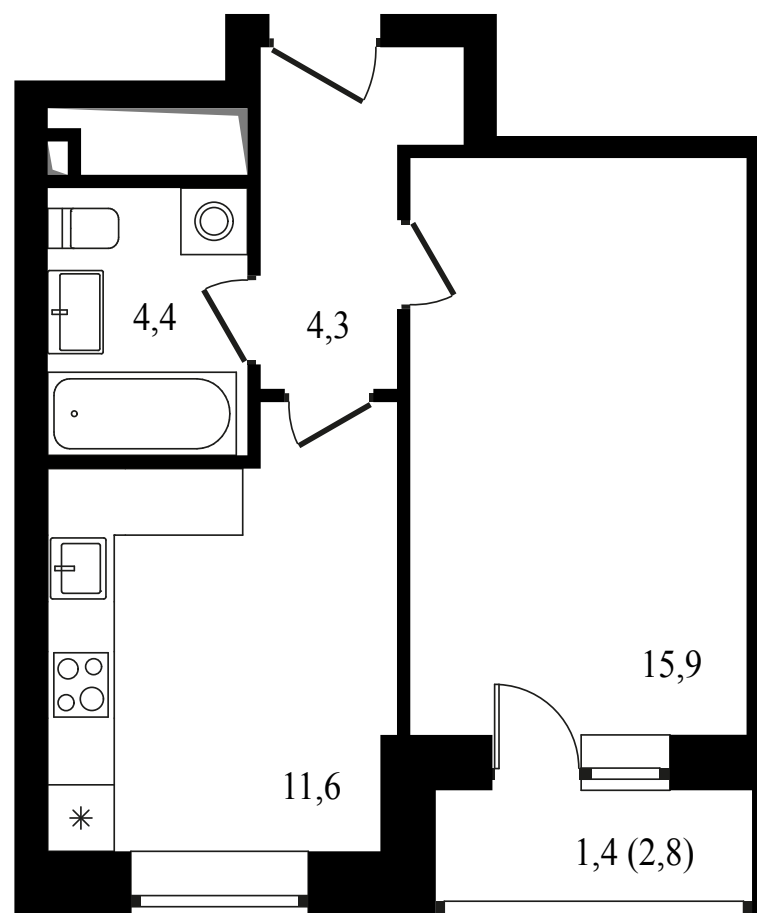

PG-ДЕВЕЛОПМЕНТ

+7 (495) 125-14-45

1-комнатная квартира, 37.6 м²

ЖИЛОЙ КОМПЛЕКС
Петровский парк

Корпус	Секция	Этаж
Б	1	19 / 25
Комнат	Площадь	Отделка
1	37.6 м ²	Нет

11 129 600 руб

Артикул Б-19-162

PG-ДЕВЕЛОПМЕНТ

+7 (495) 125-14-45

1-комнатная квартира, 37.6 м²

ЖИЛОЙ КОМПЛЕКС
Петровский парк

Корпус Секция Этаж
Б 1 19 / 25

Комнат Площадь Отделка
1 37.6 м² Нет

11 129 600 руб

Артикул Б-19-162