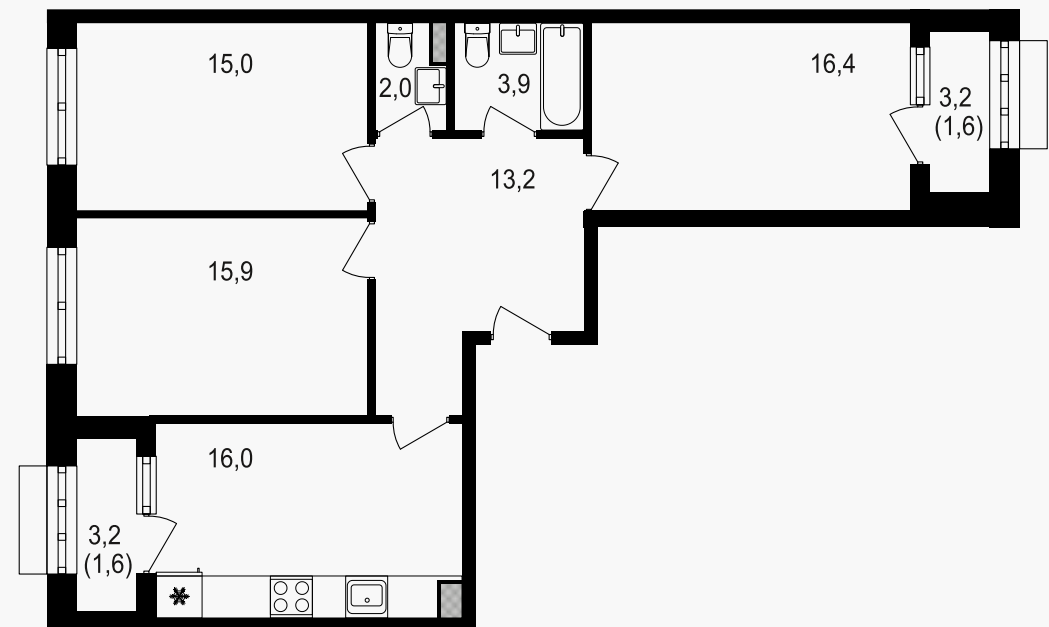

PG-ДЕВЕЛОПМЕНТ

3-комнатная квартира, 85.6 м²

ЖИЛОЙ КОМПЛЕКС
Михалковский

Корпус	Секция	Этаж
3	5	14 / 15
Комнат	Площадь	Отделка
3	85.6 м ²	Нет

34 753 600 руб

Артикул 3-14-449

PG-ДЕВЕЛОПМЕНТ

3-комнатная квартира, 85.6 м²

ЖИЛОЙ КОМПЛЕКС
Михалковский

Корпус 3 Секция 5 Этаж 14 / 15

Комнат 3 Площадь 85.6 м² Отделка Нет

34 753 600 руб

Артикул 3-14-449