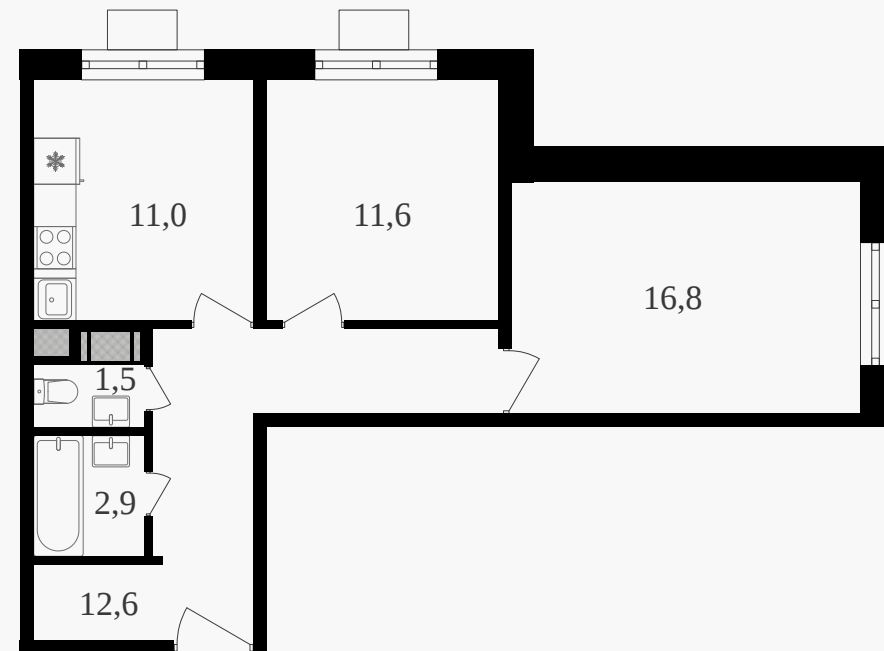

PG-ДЕВЕЛОПМЕНТ

2-комнатная квартира, 56.4 м² с отделкой

ЖИЛОЙ КОМПЛЕКС

Октябрьское поле

Корпус 2 Секция 1 Этаж 22 / 27

Комнат 2 Площадь 56.4 м² Отделка **Есть ✓**

24 562 200 руб

Артикул 3к2-22-201