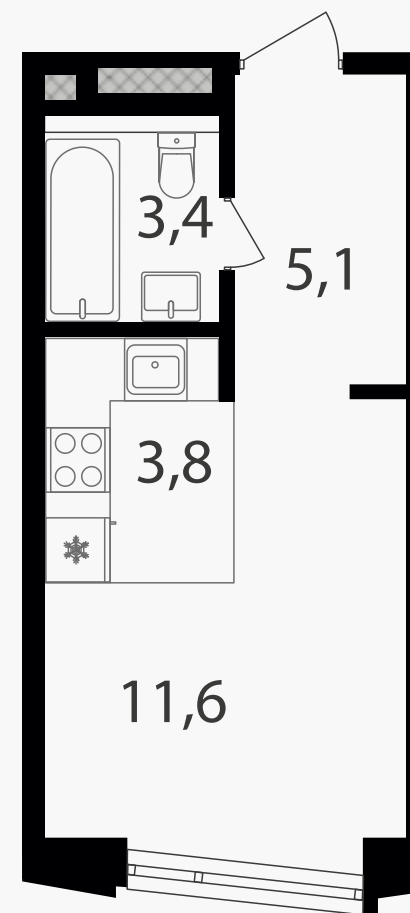

## Студия, 23.9 м<sup>2</sup>

ЖИЛОЙ КОМПЛЕКС  
Петровский парк II

Корпус 1      Секция 4      Этаж 8 / 25

Комнат 1      Площадь 23.9 м<sup>2</sup>      Отделка Нет

**13 264 500 руб**

Артикул 1-8-0448

PG-ДЕВЕЛОПМЕНТ

# Студия, 23.9 м<sup>2</sup>

ЖИЛОЙ КОМПЛЕКС  
Петровский парк II

Корпус 1      Секция 4      Этаж 8 / 25

Комнат 1      Площадь 23.9 м<sup>2</sup>      Отделка Нет

**13 264 500 руб**

Артикул 1-8-0448