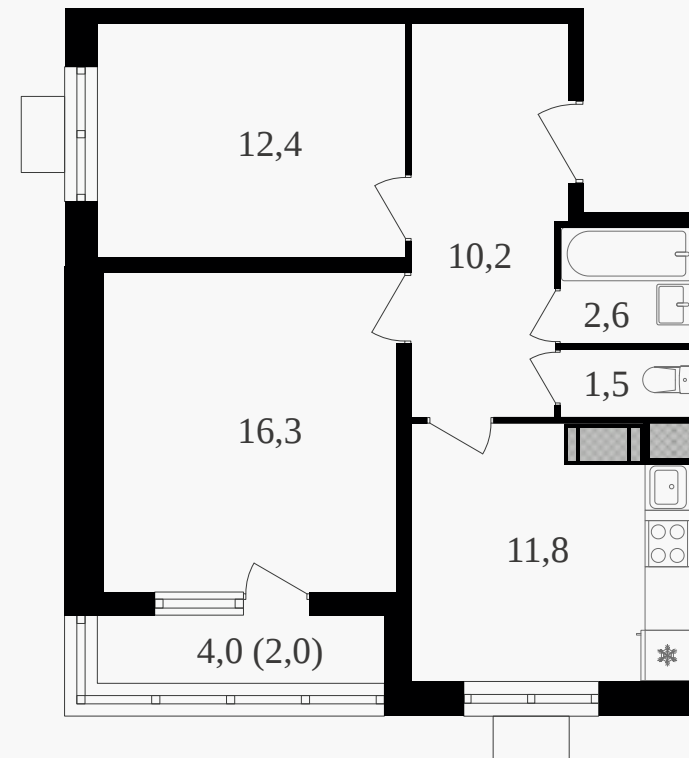

PG-ДЕВЕЛОПМЕНТ

2-комнатная квартира, 56.8 м² с отделкой

ЖИЛОЙ КОМПЛЕКС
Октябрьское поле

Корпус 1 Секция 3 Этаж 5 / 27

Комнат 2 Площадь 56.8 м² Отделка **Есть ✓**

24 861 360 руб

Артикул 3к1-5-292

PG-ДЕВЕЛОПМЕНТ

2-комнатная квартира, 56.8 м² с отделкой

ЖИЛОЙ КОМПЛЕКС
Октябрьское поле

Корпус 1 Секция 3 Этаж 5 / 27

Комнат 2 Площадь 56.8 м² Отделка **Есть ✓**

24 861 360 руб

Артикул 3к1-5-292