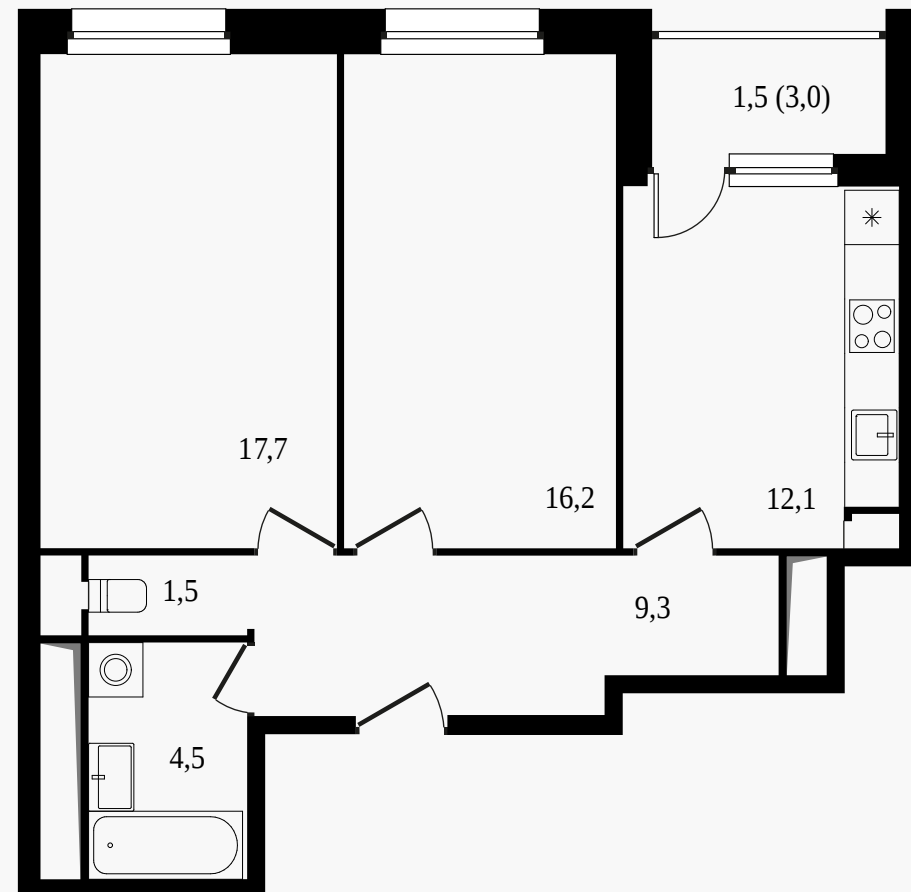

PG-ДЕВЕЛОПМЕНТ

+7 (495) 125-14-45

2-комнатная квартира, 62.4 м²

ЖИЛОЙ КОМПЛЕКС

Балтийский

Корпус 3 Секция 4 Этаж 3 / 17

Комнат 2 Площадь 62.4 м² Отделка Нет

12 202 600 руб

Артикул 3-3-236

PG-ДЕВЕЛОПМЕНТ

+7 (495) 125-14-45

2-комнатная квартира, 62.4 м²

ЖИЛОЙ КОМПЛЕКС
Балтийский

Корпус 3 Секция 4 Этаж 3 / 17

Комнат 2 Площадь 62.4 м² Отделка Нет

12 202 600 руб

Артикул 3-3-236