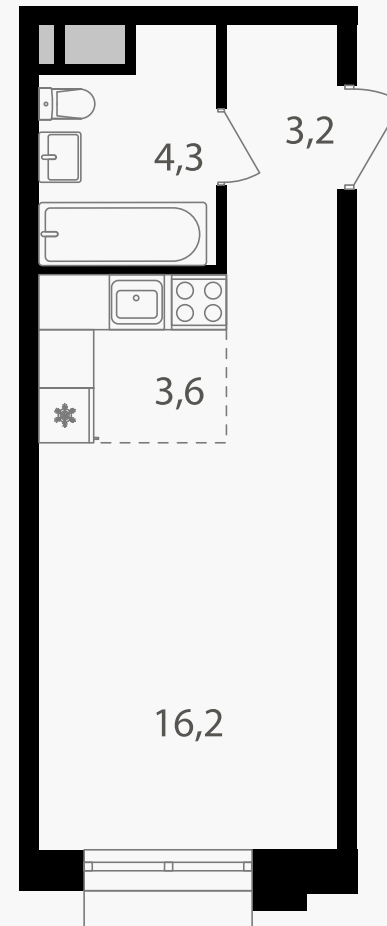

PG-ДЕВЕЛОПМЕНТ

Студия, 27.3 м²

ЖИЛОЙ КОМПЛЕКС
Михалковский

Корпус 6 Секция 3 Этаж 3 / 9

Комнат 1 Площадь 27.3 м² Отделка Нет

12 465 180 руб

Артикул 6-3-091

PG-ДЕВЕЛОПМЕНТ

Студия, 27.3 м²

ЖИЛОЙ КОМПЛЕКС
Михалковский

Корпус 6 Секция 3 Этаж 3 / 9

Комнат 1 Площадь 27.3 м² Отделка Нет

12 465 180 руб

Артикул 6-3-091