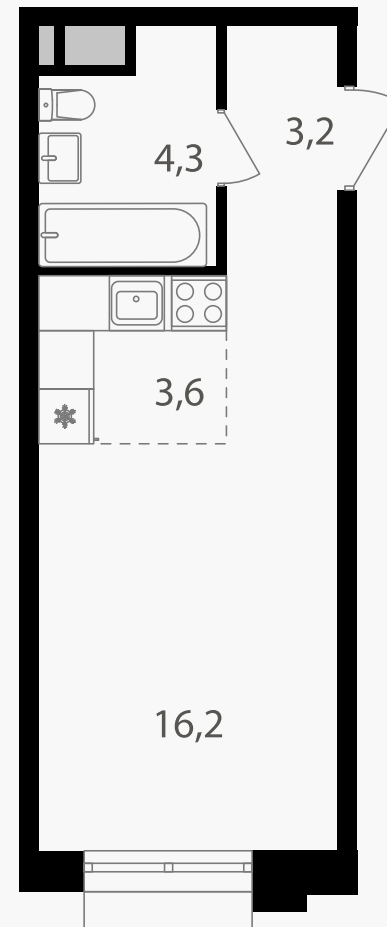

PG-ДЕВЕЛОПМЕНТ

С, 27.3 м²

ЖИЛОЙ КОМПЛЕКС
Михалковский

Корпус 6 Секция 3 Этаж 3 / 9

Комнат 1 Площадь 27.3 м² Отделка Нет

12 465 180 руб

Артикул 6-3-091

PG-ДЕВЕЛОПМЕНТ

С, 27.3 м²

ЖИЛОЙ КОМПЛЕКС Михалковский

Корпус 6 Секция 3 Этаж 3 / 9

Комнат 1 Площадь 27.3 м² Отделка Нет

12 465 180 руб

Артикул 6-3-091