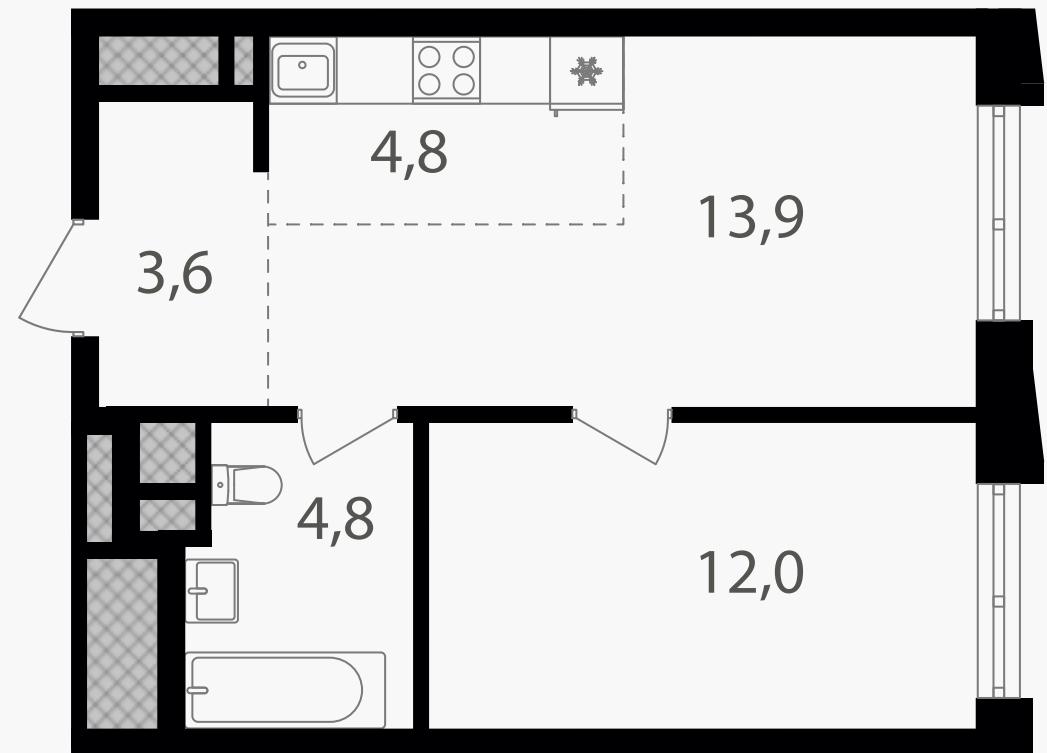

PG-ДЕВЕЛОПМЕНТ

2-комнатная евроквартира, 39.1 м²

ЖИЛОЙ КОМПЛЕКС

Семеновский парк 2

Корпус 1 Секция 1 Этаж 17 / 26

Комнат 1 Площадь 39.1 м² Отделка Нет

15 812 040 руб

Артикул 1-17-201