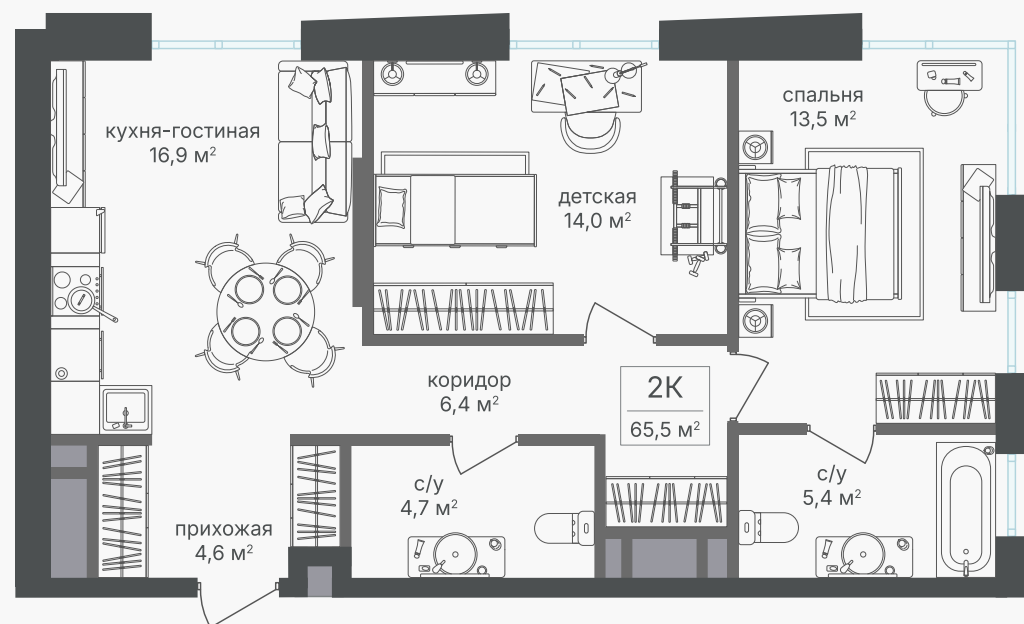

## 2-комнатная квартира, 65.6 м<sup>2</sup>

ЖИЛОЙ КОМПЛЕКС

Семеновский парк 2

Корпус 1      Секция 2      Этаж 5 / 18

Комнат 2      Площадь 65.6 м<sup>2</sup>      Отделка Нет

**28 076 800 руб**

Артикул 1-5-329

## 2-комнатная квартира, 65.6 м<sup>2</sup>

ЖИЛОЙ КОМПЛЕКС

Семеновский парк 2

Корпус 1      Секция 2      Этаж 5 / 18

Комнат 2      Площадь 65.6 м<sup>2</sup>      Отделка Нет

28 076 800 руб

Артикул 1-5-329