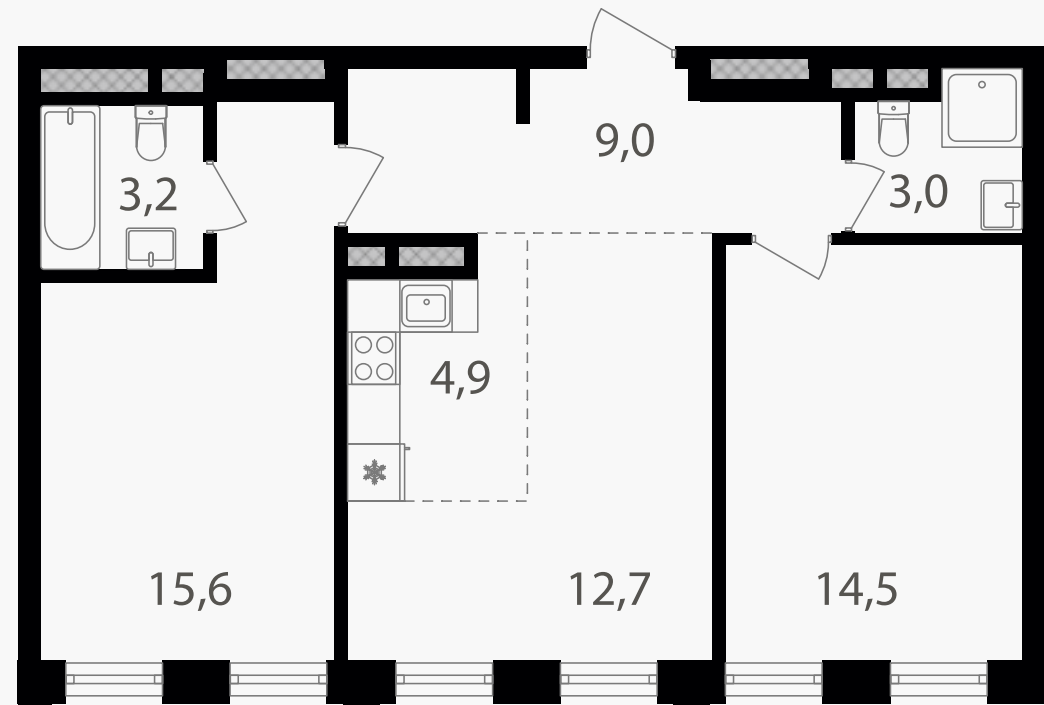

## 3-комнатная евроквартира, 62.9 м<sup>2</sup>

ЖИЛОЙ КОМПЛЕКС

Семеновский парк 2

Корпус	Секция	Этаж
1	3	2 / 12
Комнат	Площадь	Отделка
2	62.9 м <sup>2</sup>	Нет

**18 951 770 руб**

Артикул 1-2-457

PG-ДЕВЕЛОПМЕНТ

## 3-комнатная евроквартира, 62.9 м<sup>2</sup>

ЖИЛОЙ КОМПЛЕКС

Семеновский парк 2

Корпус	Секция	Этаж
1	3	2 / 12
Комнат	Площадь	Отделка
2	62.9 м <sup>2</sup>	Нет

18 951 770 руб

Артикул 1-2-457