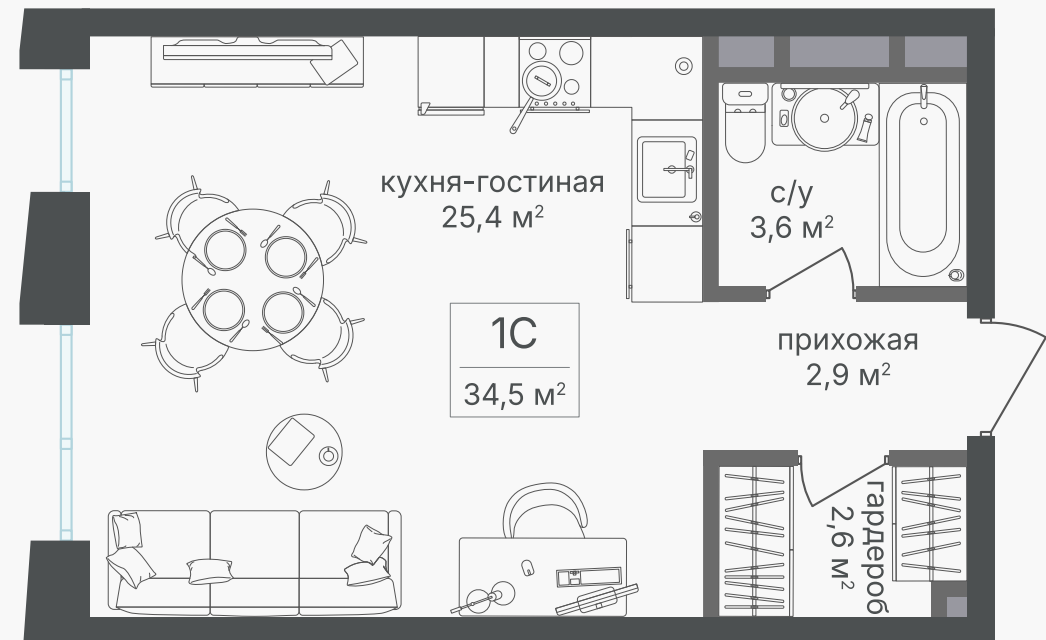

PG-ДЕВЕЛОПМЕНТ

Студия, 34.5 м²

ЖИЛОЙ КОМПЛЕКС
Семеновский парк 2

Корпус 1 Секция 4 Этаж 25 / 25

Комнат 1 Площадь 34.5 м² Отделка Нет

15 007 500 руб

Артикул 1-25-713

PG-ДЕВЕЛОПМЕНТ

Студия, 34.5 м²

ЖИЛОЙ КОМПЛЕКС
Семеновский парк 2

Корпус 1 Секция 4 Этаж 25 / 25

Комнат 1 Площадь 34.5 м² Отделка Нет

15 007 500 руб

Артикул 1-25-713