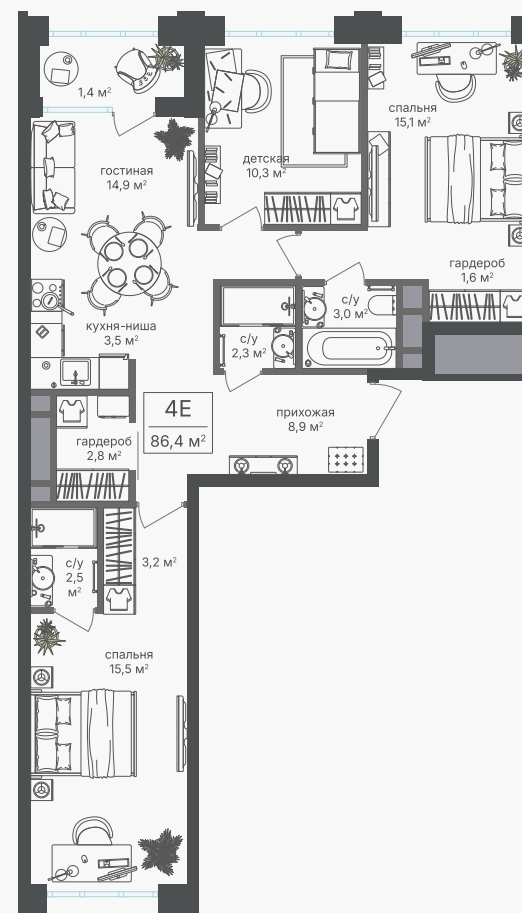

PG-ДЕВЕЛОПМЕНТ

+7 (495) 125-14-45

4-комнатная евроквартира, 85 м²

ЖИЛОЙ КОМПЛЕКС
Михалковский

Корпус 2 Секция 5 Этаж 3 / 20

Комнат 4 Площадь 85 м² Отделка Нет

39 219 000 руб

Артикул 2-3-343