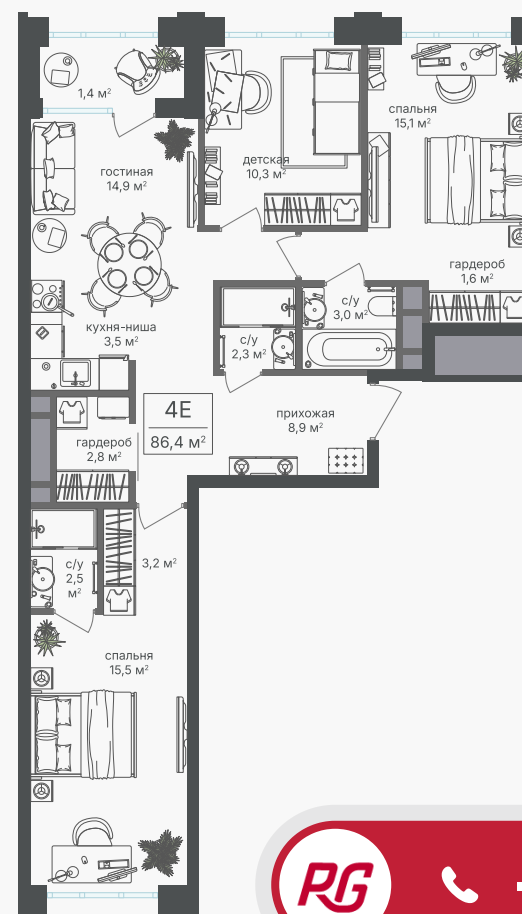

PG-ДЕВЕЛОПМЕНТ

+7 (495) 125-14-45

4-комнатная евроквартира, 85 м²

ЖИЛОЙ КОМПЛЕКС
Михалковский

Корпус 2 Секция 5 Этаж 3 / 20

Комнат 4 Площадь 85 м² Отделка Нет

39 610 000 руб

Артикул 2-3-343