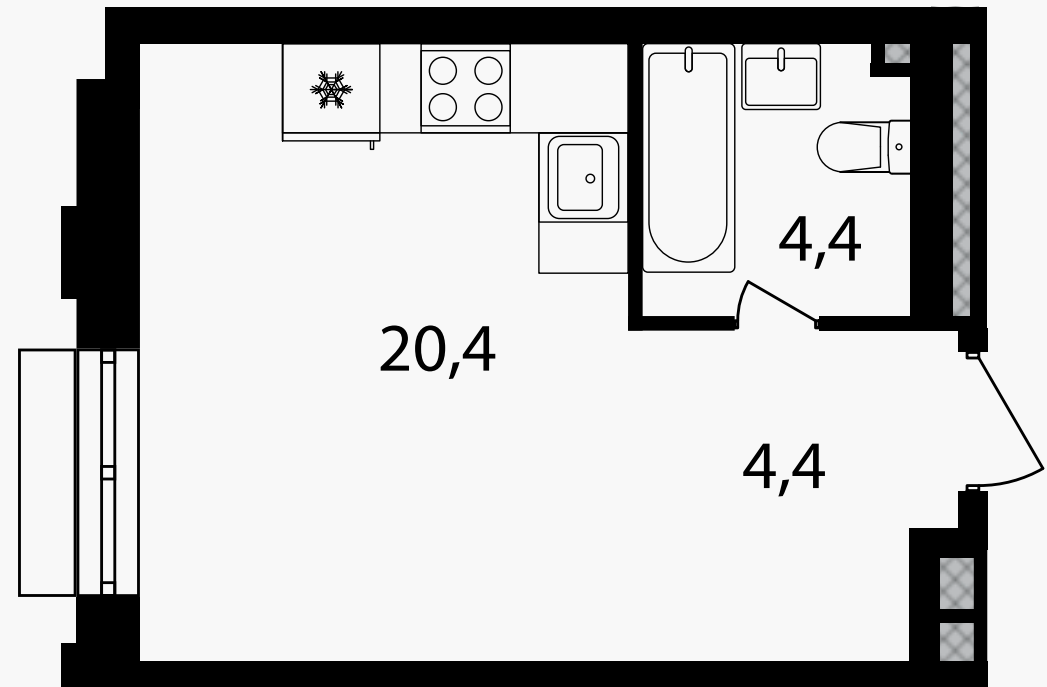

PG-ДЕВЕЛОПМЕНТ

Студия, 29.2 м²

ЖИЛОЙ КОМПЛЕКС
Михалковский

Корпус 3 Секция 3 Этаж 7 / 20

Комнат 1 Площадь 29.2 м² Отделка Нет

14 124 040 руб

Артикул 3-7-234А

PG-ДЕВЕЛОПМЕНТ

Студия, 29.2 м²

ЖИЛОЙ КОМПЛЕКС
Михалковский

Корпус 3 Секция 3 Этаж 7 / 20

Комнат 1 Площадь 29.2 м² Отделка Нет

14 124 040 руб

Артикул 3-7-234А