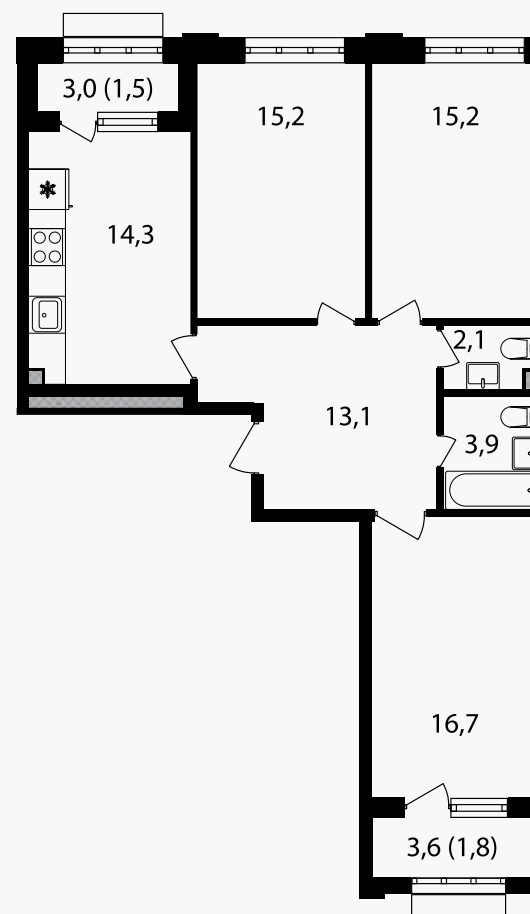

PG-ДЕВЕЛОПМЕНТ

3-комнатная квартира, 83.8 м²

ЖИЛОЙ КОМПЛЕКС

Михалковский

Корпус	Секция	Этаж
3	2	20 / 20

Комнат	Площадь	Отделка
3	83.8 м ²	Нет

30 587 000 руб

Артикул 3-20-194

PG-ДЕВЕЛОПМЕНТ

3-комнатная квартира, 83.8 м²

ЖИЛОЙ КОМПЛЕКС
Михалковский

Корпус 3 Секция 2 Этаж 20 / 20

Комнат 3 Площадь 83.8 м² Отделка Нет

30 587 000 руб

Артикул 3-20-194