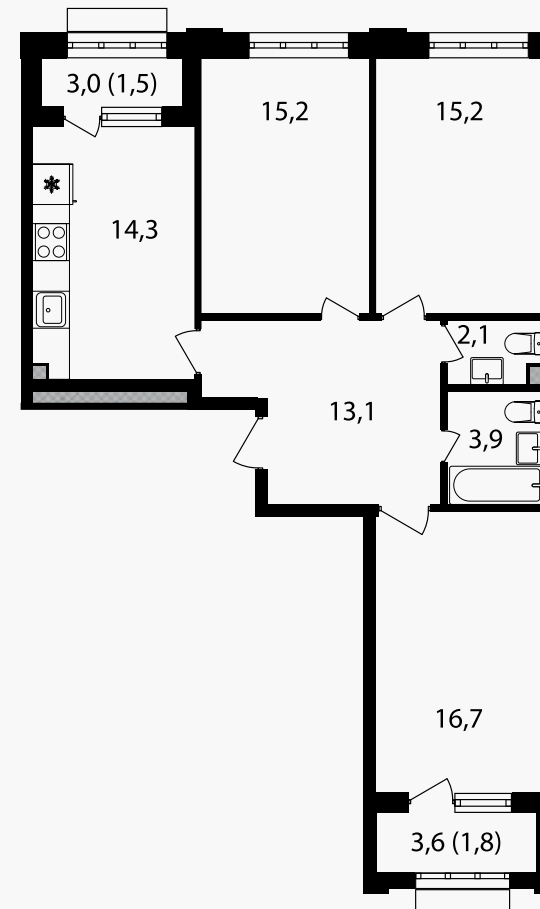

PG-ДЕВЕЛОПМЕНТ

3-комнатная квартира, 83.8 м²

ЖИЛОЙ КОМПЛЕКС

Михалковский

Корпус   Секция   Этаж
3   2   20 / 20

Комнат   Площадь   Отделка
3   83.8 м²   Нет

36 034 000 руб

Артикул 3-20-194