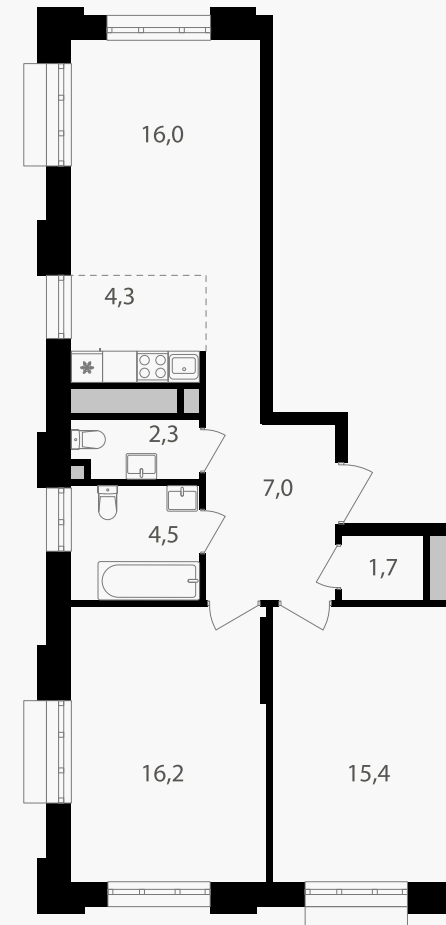

PG-ДЕВЕЛОПМЕНТ

3-комнатная евроквартира, 67.4 м²

ЖИЛОЙ КОМПЛЕКС
Михалковский

Корпус 5 Секция 1 Этаж 19 / 20

Комнат 3 Площадь 67.4 м² Отделка Нет

28 058 620 руб

Артикул 5-19-117

PG-ДЕВЕЛОПМЕНТ

3-комнатная евроквартира, 67.4 м²

ЖИЛОЙ КОМПЛЕКС
Михалковский

Корпус 5 Секция 1 Этаж 19 / 20

Комнат 3 Площадь 67.4 м² Отделка Нет

28 058 620 руб

Артикул 5-19-117