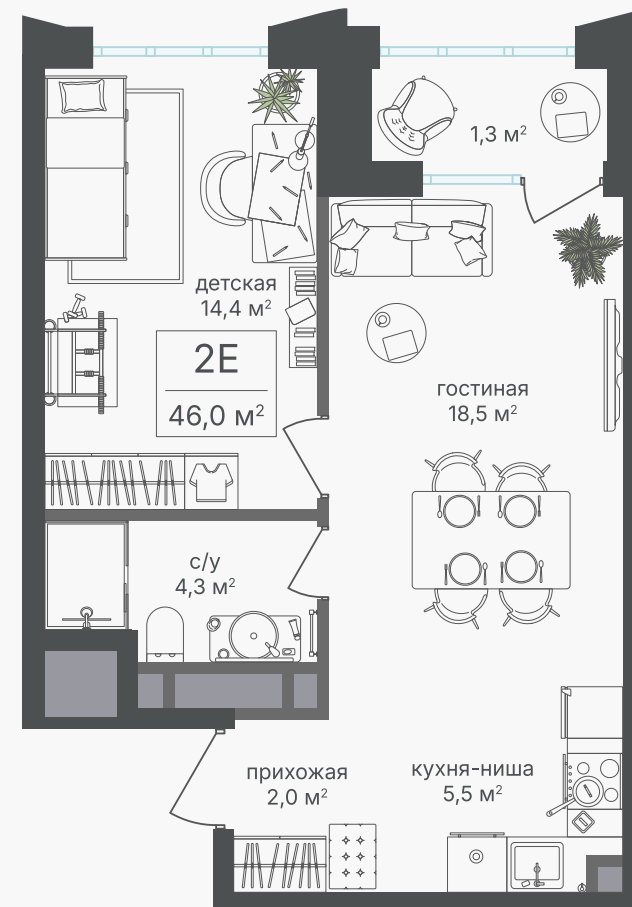

PG-ДЕВЕЛОПМЕНТ

+7 (495) 125-14-45

2-комнатная евроквартира, 46 м²

ЖИЛОЙ КОМПЛЕКС
Михалковский

Корпус 2 Секция 3 Этаж 18 / 20

Комнат 2 Площадь 46 м² Отделка Нет

23 496 800 руб

Артикул 2-18-216