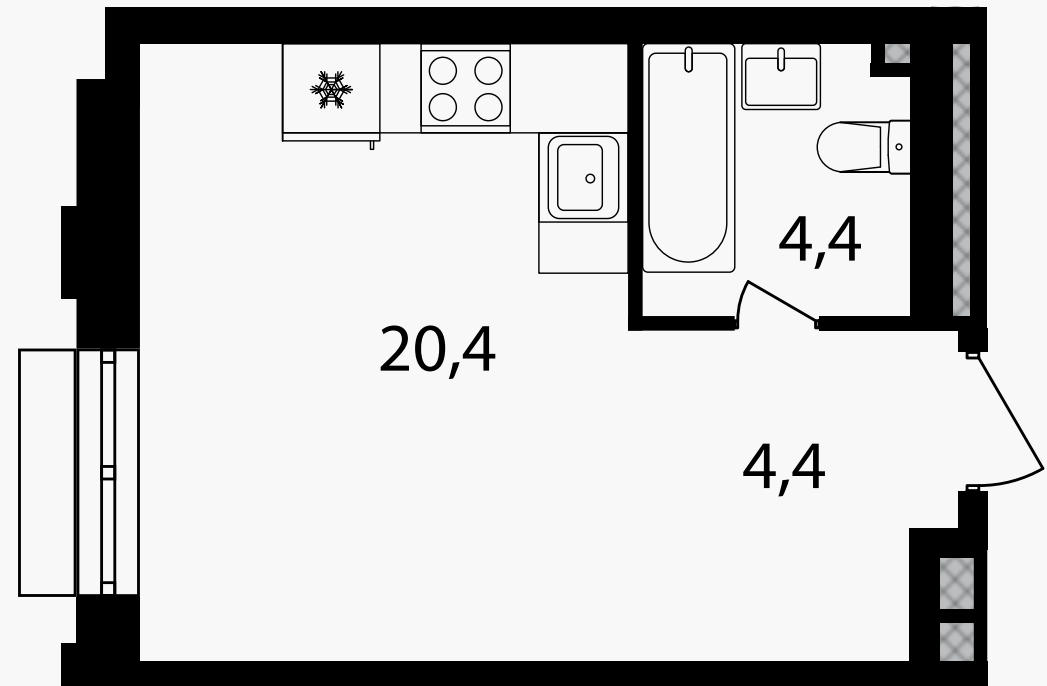

PG-ДЕВЕЛОПМЕНТ

Студия, 29.2 м²

ЖИЛОЙ КОМПЛЕКС
Михалковский

Корпус 3 Секция 3 Этаж 8 / 20

Комнат 1 Площадь 29.2 м² Отделка Нет

12 672 800 руб

Артикул 3-8-240А

PG-ДЕВЕЛОПМЕНТ

Студия, 29.2 м²

ЖИЛОЙ КОМПЛЕКС
Михалковский

Корпус 3 Секция 3 Этаж 8 / 20

Комнат 1 Площадь 29.2 м² Отделка Нет

12 672 800 руб

Артикул 3-8-240А