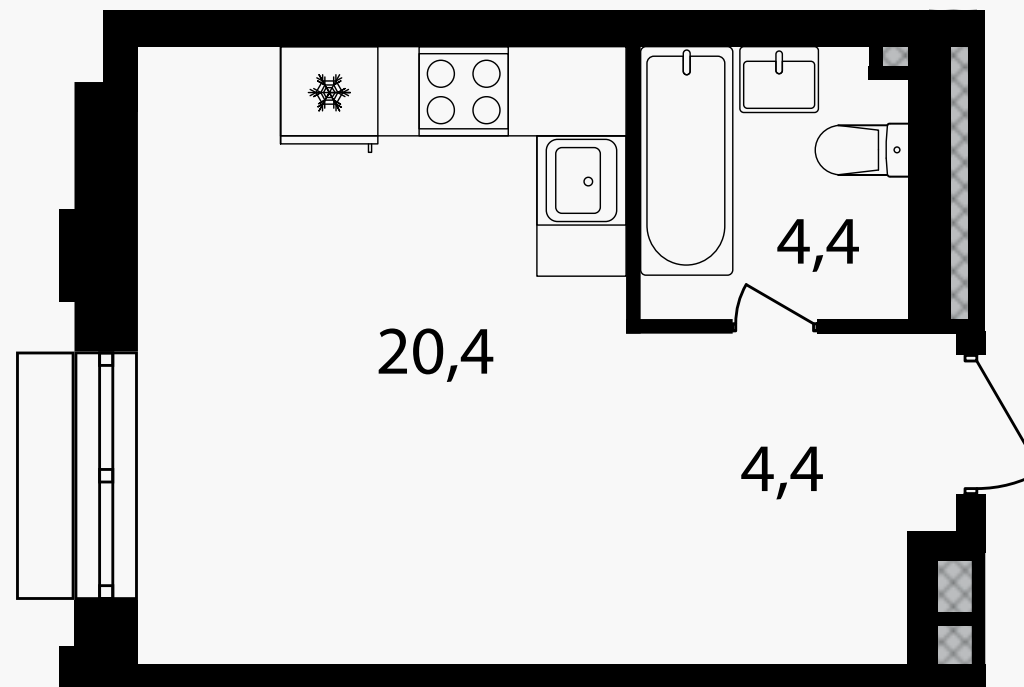

PG-ДЕВЕЛОПМЕНТ

Студия, 29.2 м²

ЖИЛОЙ КОМПЛЕКС
Михалковский

Корпус 3 Секция 3 Этаж 8 / 20

Комнат 1 Площадь 29.2 м² Отделка Нет

14 156 160 руб

Артикул 3-8-240А

PG-ДЕВЕЛОПМЕНТ

Студия, 29.2 м²

ЖИЛОЙ КОМПЛЕКС
Михалковский

Корпус 3 Секция 3 Этаж 8 / 20

Комнат 1 Площадь 29.2 м² Отделка Нет

14 156 160 руб

Артикул 3-8-240А