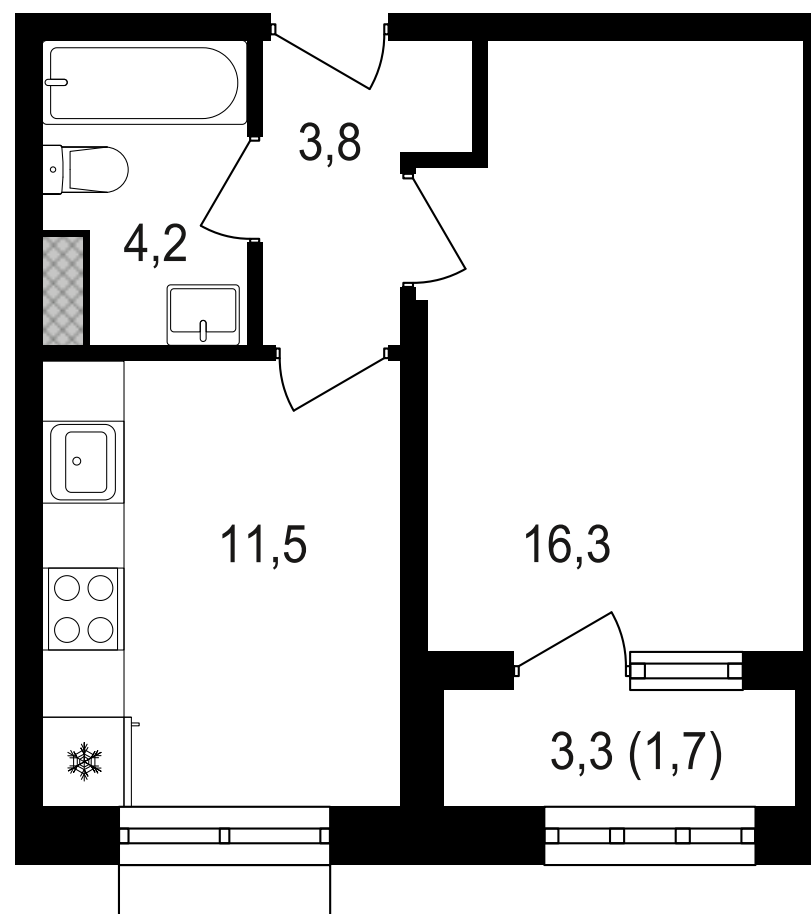

PG-ДЕВЕЛОПМЕНТ

+7 (495) 125-14-45

1-комнатная квартира, 37.5 м²

ЖИЛОЙ КОМПЛЕКС
Михалковский

Корпус 3 Секция 2 Этаж 20 / 20

Комнат 1 Площадь 37.5 м² Отделка Нет

12 082 500 руб

Артикул 3-20-195

PG-ДЕВЕЛОПМЕНТ

+7 (495) 125-14-45

1-комнатная квартира, 37.5 м²

ЖИЛОЙ КОМПЛЕКС
Михалковский

Корпус	Секция	Этаж
3	2	20 / 20
Комнат	Площадь	Отделка
1	37.5 м ²	Нет

12 082 500 руб

Артикул 3-20-195