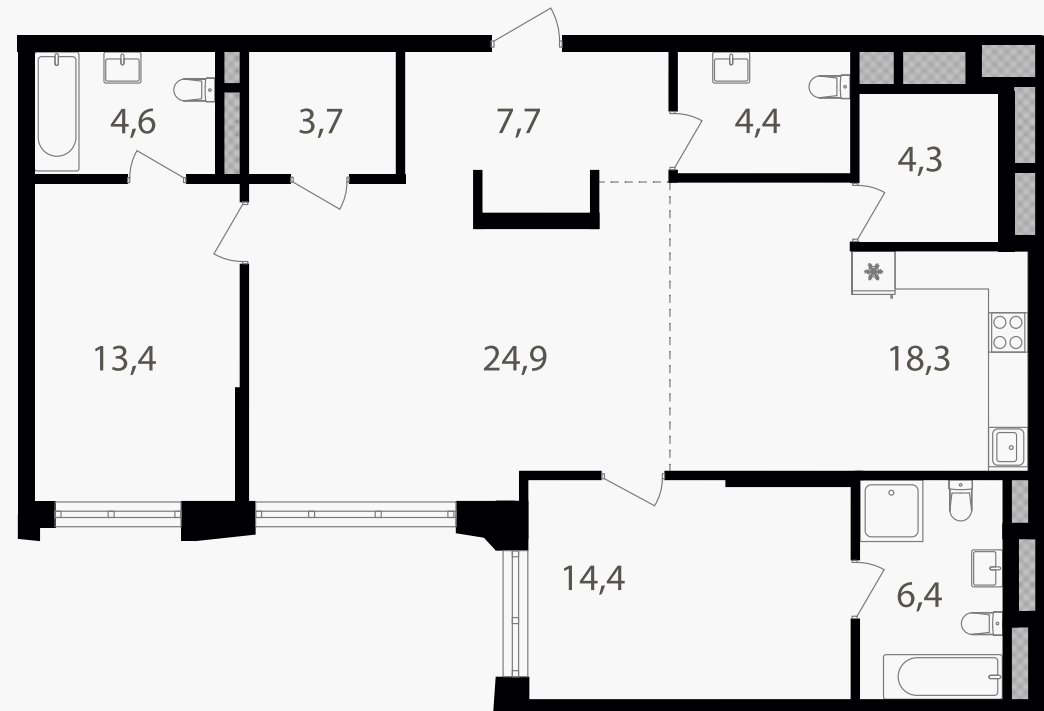

## 3-комнатная евроквартира, 102.1 м<sup>2</sup>

ЖИЛОЙ КОМПЛЕКС

Семеновский парк 2

Корпус	Секция	Этаж
1	2	14 / 18
Комнат	Площадь	Отделка
2	102.1 м <sup>2</sup>	Нет

**32 784 310 руб**

Артикул 1-14-417

PG-ДЕВЕЛОПМЕНТ

## 3-комнатная евроквартира, 102.1 м<sup>2</sup>

ЖИЛОЙ КОМПЛЕКС

Семеновский парк 2

Корпус 1      Секция 2      Этаж 14 / 18

Комнат 2      Площадь 102.1 м<sup>2</sup>      Отделка Нет

**32 784 310 руб**

Артикул 1-14-417