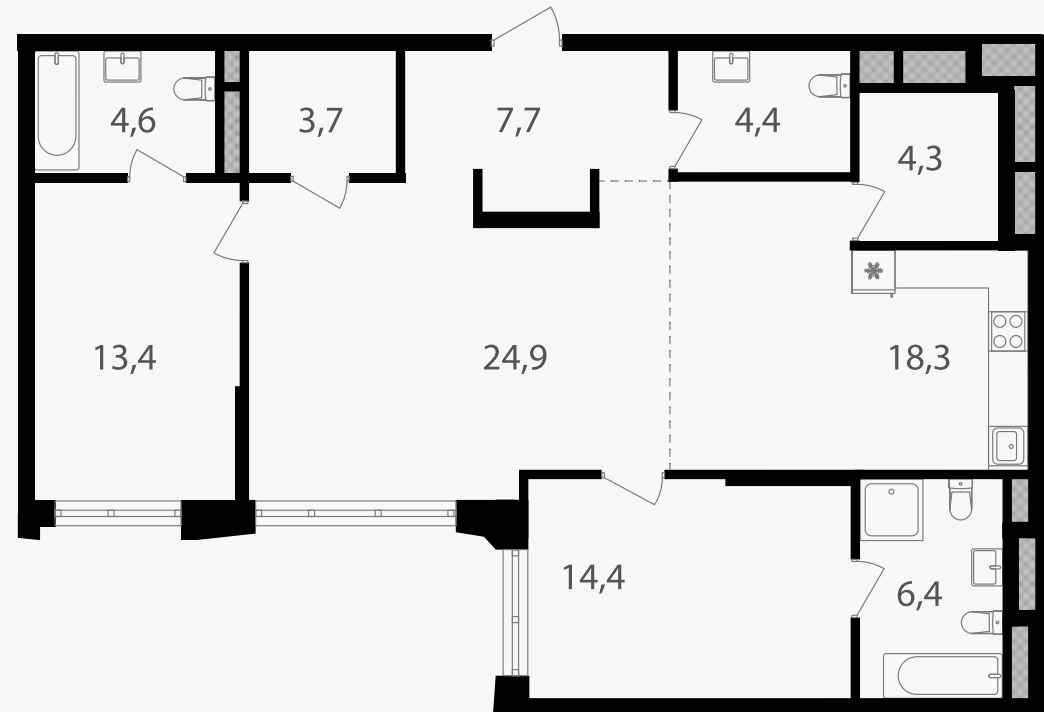

PG-ДЕВЕЛОПМЕНТ

3-комнатная евроквартира, 102.1 м²

ЖИЛОЙ КОМПЛЕКС

Семеновский парк 2

Корпус 1 Секция 2 Этаж 14 / 18

Комнат 2 Площадь 102.1 м² Отделка Нет

31 783 730 руб

Артикул 1-14-417