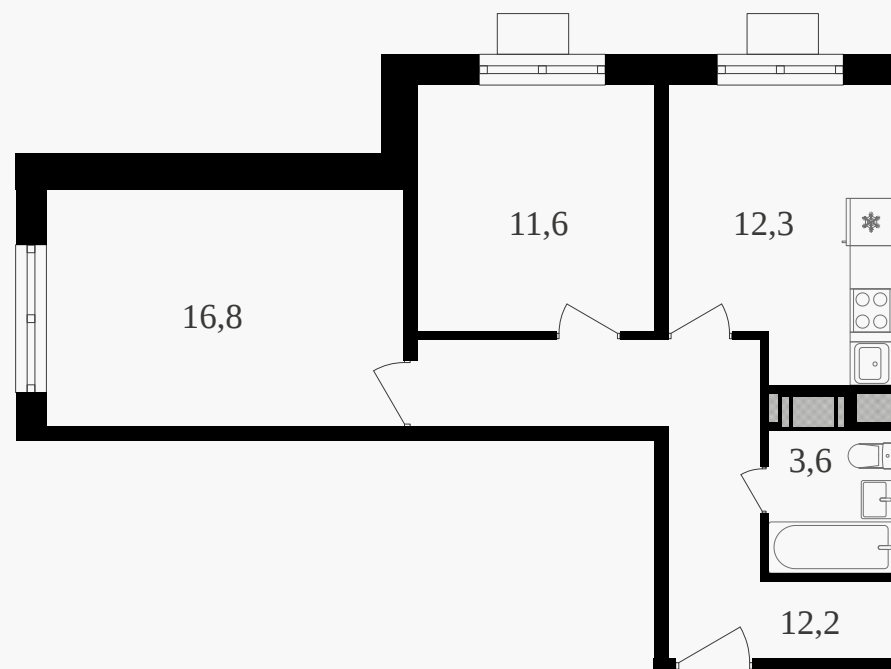

PG-ДЕВЕЛОПМЕНТ

2-комнатная квартира, 56.5 м² с отделкой

ЖИЛОЙ КОМПЛЕКС
Октябрьское поле

Корпус 2 Секция 1 Этаж 9 / 27

Комнат 2 Площадь 56.5 м² Отделка **Есть ✓**

24 475 800 руб

Артикул 3к2-9-075

PG-ДЕВЕЛОПМЕНТ

2-комнатная квартира, 56.5 м² с отделкой

ЖИЛОЙ КОМПЛЕКС
Октябрьское поле

Корпус 2 Секция 1 Этаж 9 / 27

Комнат 2 Площадь 56.5 м² Отделка **Есть ✓**

24 475 800 руб

Артикул 3к2-9-075