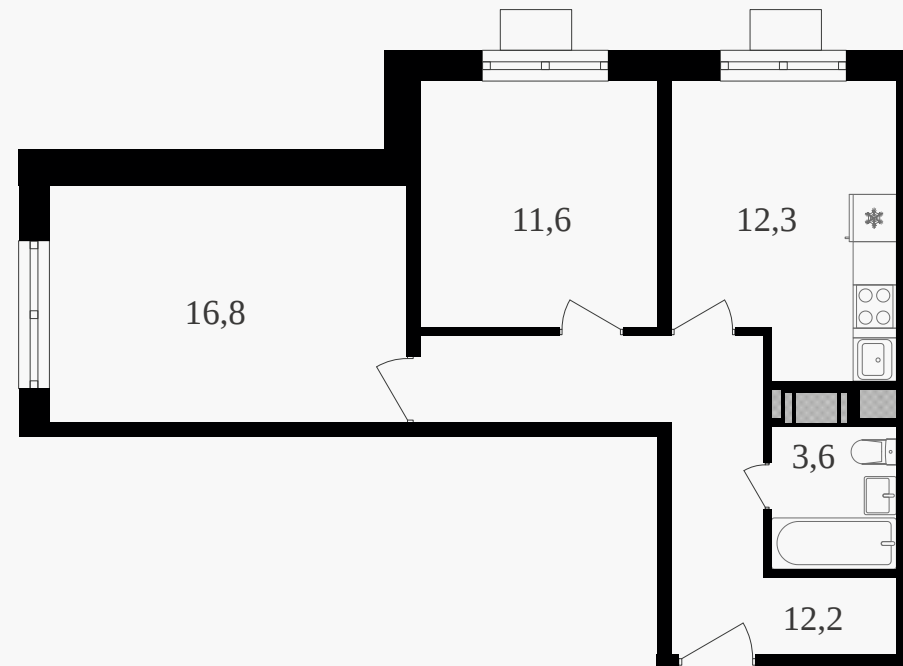

PG-ДЕВЕЛОПМЕНТ

2-комнатная квартира, 56.5 м² с отделкой

ЖИЛОЙ КОМПЛЕКС
Октябрьское поле

Корпус 2 Секция 1 Этаж 9 / 27

Комнат 2 Площадь 56.5 м² Отделка **Есть ✓**

24 232 850 руб

Артикул 3к2-9-075

PG-ДЕВЕЛОПМЕНТ

2-комнатная квартира, 56.5 м² с отделкой

ЖИЛОЙ КОМПЛЕКС
Октябрьское поле

Корпус 2 Секция 1 Этаж 9 / 27

Комнат 2 Площадь 56.5 м² Отделка **Есть ✓**

24 232 850 руб

Артикул 3к2-9-075