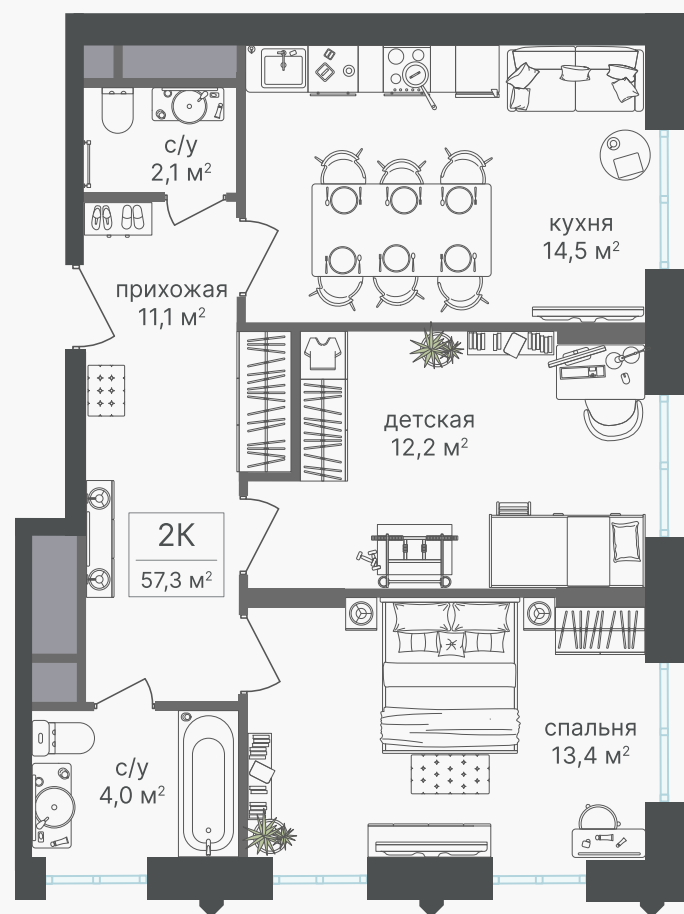

PG-ДЕВЕЛОПМЕНТ

+7 (495) 125-14-45

2-комнатная квартира, 57.3 м²

ЖИЛОЙ КОМПЛЕКС

Варшавские ворота

Корпус 1 Секция 1 Этаж 22 / 30

Комнат 2 Площадь 57.3 м² Отделка Нет

24 656 190 руб

Артикул 1-22-134

PG-ДЕВЕЛОПМЕНТ

+7 (495) 125-14-45

2-комнатная квартира, 57.3 м²

ЖИЛОЙ КОМПЛЕКС

Варшавские ворота

Корпус	Секция	Этаж
1	1	22 / 30
Комнат	Площадь	Отделка
2	57.3 м ²	Нет

24 656 190 руб