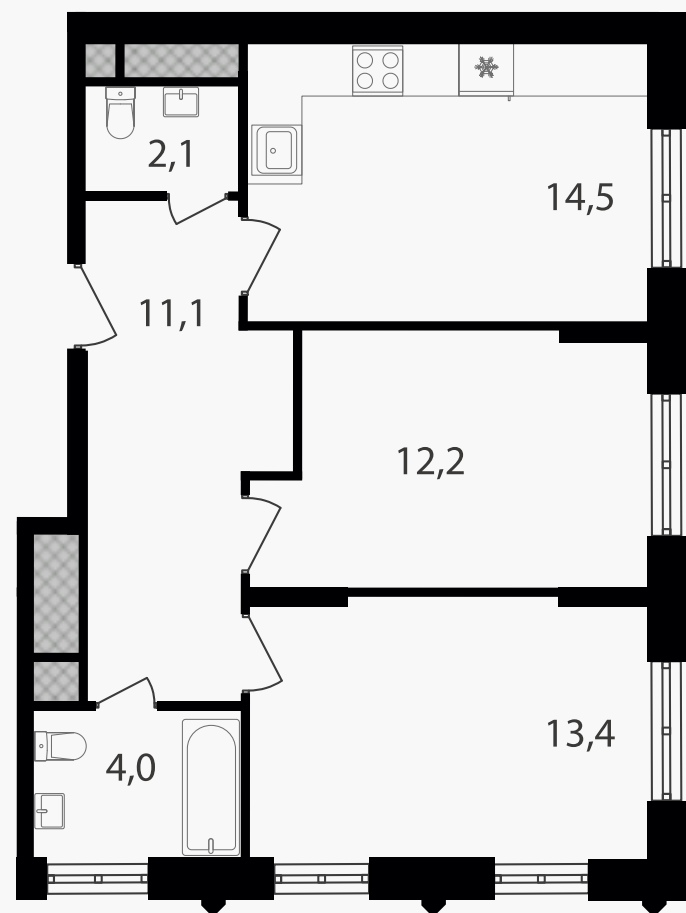

PG-ДЕВЕЛОПМЕНТ

2-комнатная квартира, 57.3 м²

ЖИЛОЙ КОМПЛЕКС

Варшавские ворота

Корпус 1 Секция 1 Этаж 22 / 30

Комнат 2 Площадь 57.3 м² Отделка Нет

19 287 180 руб

Артикул 1-22-134