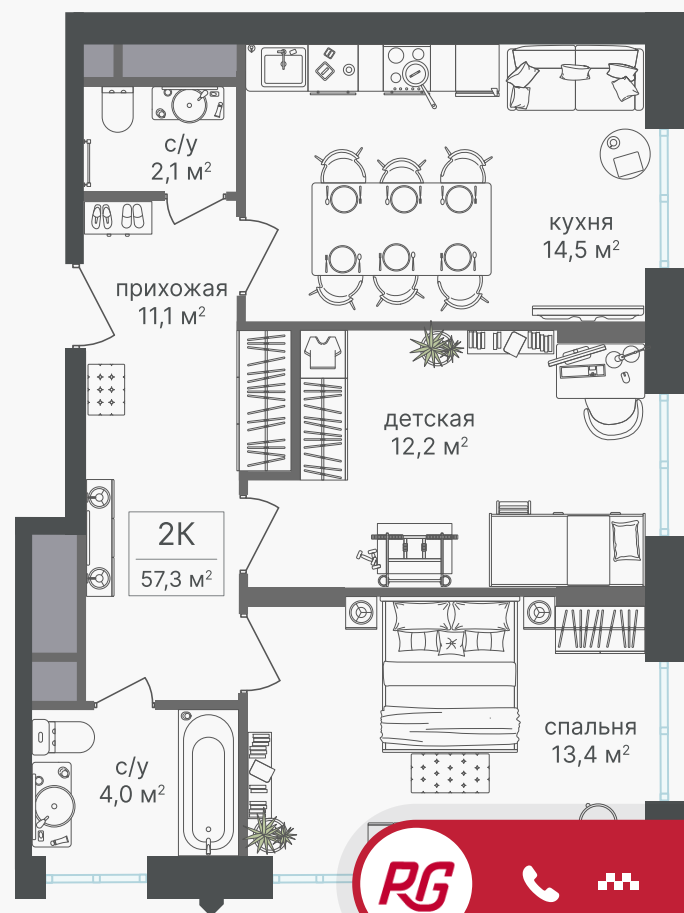

PG-ДЕВЕЛОПМЕНТ

+7 (495) 125-14-45

2-комнатная квартира, 57.3 м²

ЖИЛОЙ КОМПЛЕКС

Варшавские ворота

Корпус 1 Секция 1 Этаж 22 / 30

Комнат 2 Площадь 57.3 м² Отделка Нет

25 028 640 руб

Артикул 1-22-134

PG-ДЕВЕЛОПМЕНТ

+7 (495) 125-14-45

2-комнатная квартира, 57.3 м²

ЖИЛОЙ КОМПЛЕКС

Варшавские ворота

Корпус 1 Секция 1 Этаж 22 / 30

Комнат 2 Площадь 57.3 м² Отделка Нет