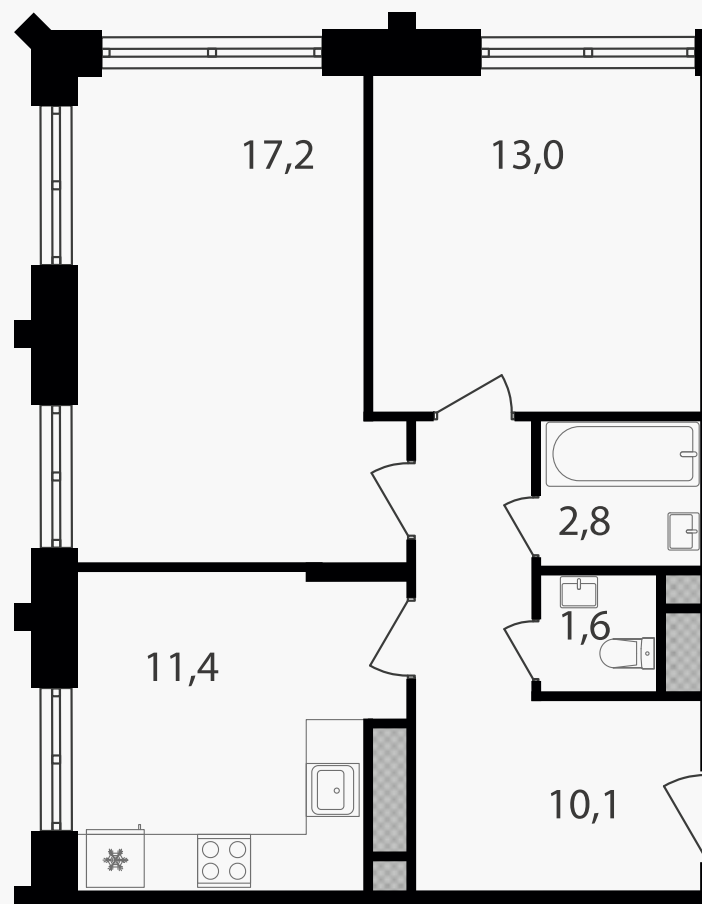

PG-ДЕВЕЛОПМЕНТ

2-комнатная квартира, 56.1 м²

ЖИЛОЙ КОМПЛЕКС

Варшавские ворота

Корпус	Секция	Этаж
1	3	30 / 30

Комнат	Площадь	Отделка
2	56.1 м ²	Нет

18 989 850 руб

Артикул 1-30-390

PG-ДЕВЕЛОПМЕНТ

2-комнатная квартира, 56.1 м²

ЖИЛОЙ КОМПЛЕКС

Варшавские ворота

Корпус 1 Секция 3 Этаж 30 / 30

Комнат 2 Площадь 56.1 м² Отделка Нет

18 989 850 руб

Артикул 1-30-390