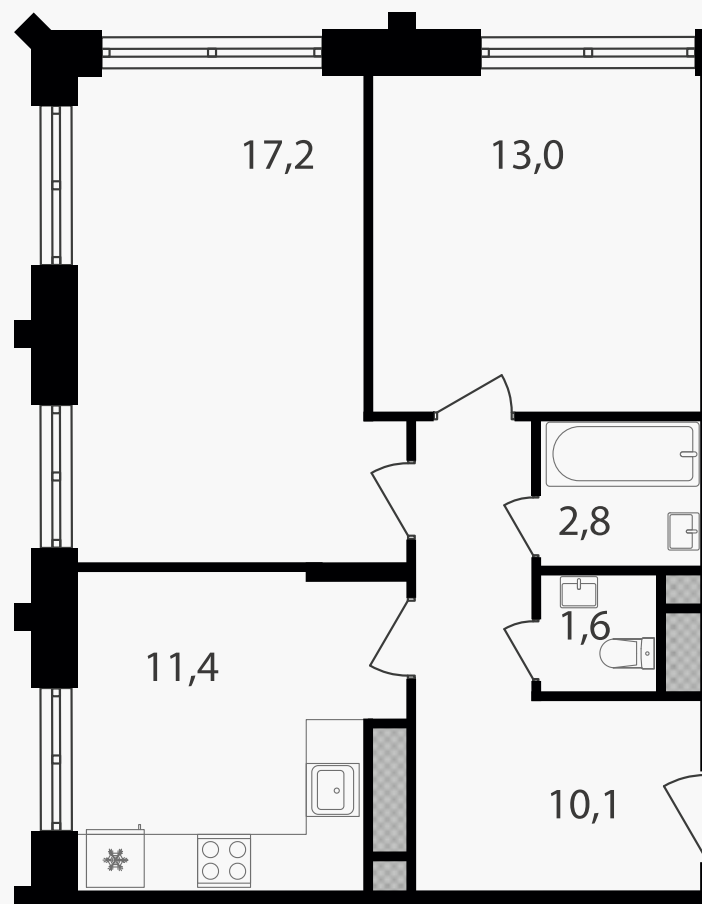

PG-ДЕВЕЛОПМЕНТ

2-комнатная квартира, 56.1 м²

ЖИЛОЙ КОМПЛЕКС

Варшавские ворота

Корпус	Секция	Этаж
1	3	30 / 30

Комнат	Площадь	Отделка
2	56.1 м ²	Нет

21 250 680 руб

Артикул 1-30-390

PG-ДЕВЕЛОПМЕНТ

2-комнатная квартира, 56.1 м²

ЖИЛОЙ КОМПЛЕКС

Варшавские ворота

Корпус 1 Секция 3 Этаж 30 / 30

Комнат 2 Площадь 56.1 м² Отделка Нет

21 250 680 руб

Артикул 1-30-390