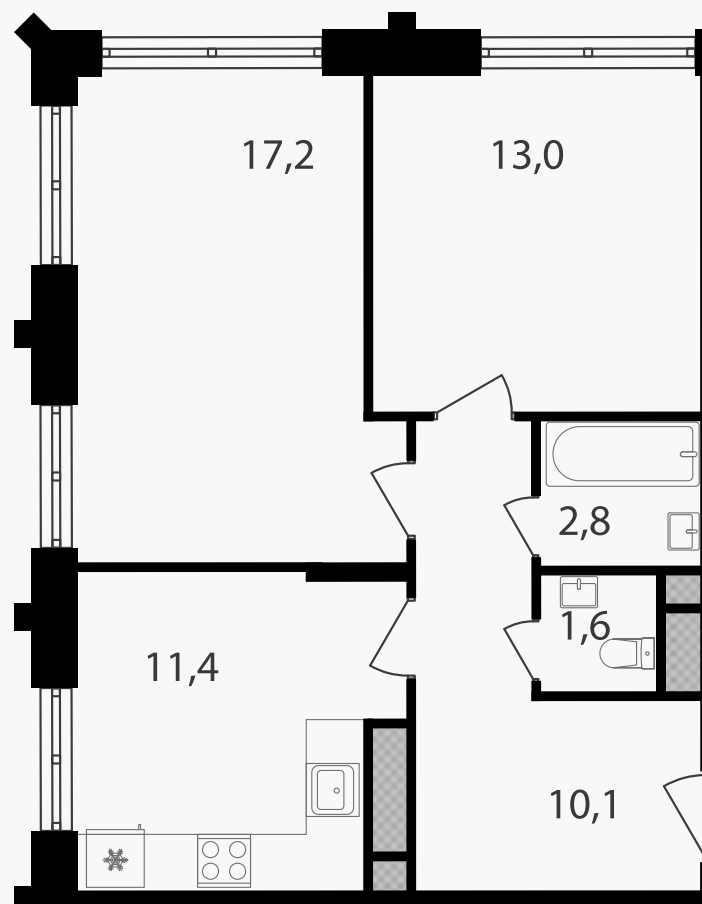

## 2-комнатная квартира, 56.1 м<sup>2</sup>

ЖИЛОЙ КОМПЛЕКС

Варшавские ворота

Корпус	Секция	Этаж
1	3	30 / 30

Комнат	Площадь	Отделка
2	56.1 м <sup>2</sup>	Нет

21 250 680 руб

Артикул 1-30-390

PG-ДЕВЕЛОПМЕНТ

## 2-комнатная квартира, 56.1 м<sup>2</sup>

ЖИЛОЙ КОМПЛЕКС

Варшавские ворота

Корпус 1      Секция 3      Этаж 30 / 30

Комнат 2      Площадь 56.1 м<sup>2</sup>      Отделка Нет

**21 250 680 руб**

Артикул 1-30-390