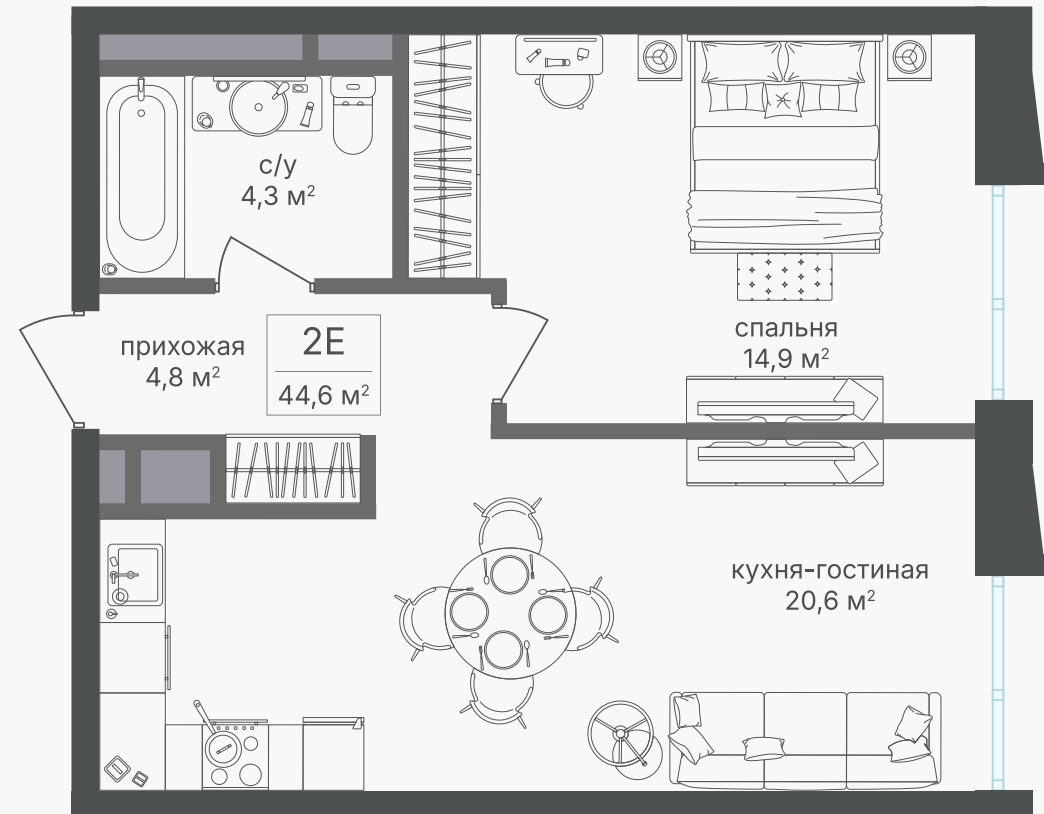

## 2-комнатная евроквартира, 44.6 м<sup>2</sup>

ЖИЛОЙ КОМПЛЕКС

Семеновский парк 2

Корпус 1 Секция 1 Этаж 18 / 26

Комнат 1 Площадь 44.6 м<sup>2</sup> Отделка Нет

17 148 700 руб

Артикул 1-18-203

PG-ДЕВЕЛОПМЕНТ

## 2-комнатная евроквартира, 44.6 м<sup>2</sup>

ЖИЛОЙ КОМПЛЕКС

Семеновский парк 2

Корпус 1      Секция 1      Этаж 18 / 26

Комнат 1      Площадь 44.6 м<sup>2</sup>      Отделка Нет

17 148 700 руб

Артикул 1-18-203