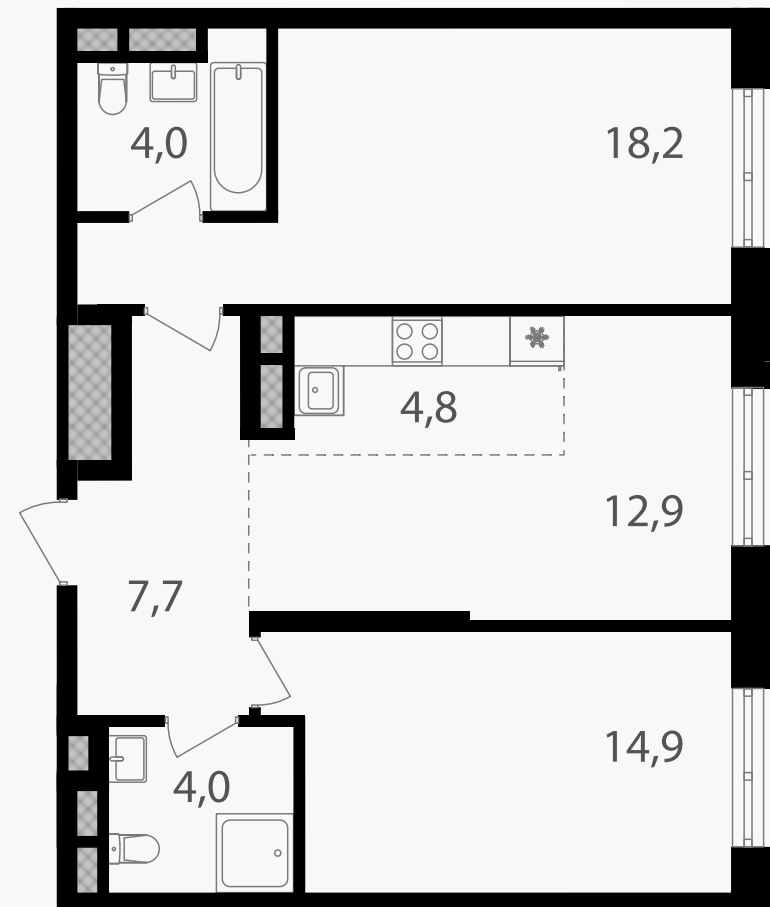

PG-ДЕВЕЛОПМЕНТ

3-комнатная евроквартира, 66.5 м²

ЖИЛОЙ КОМПЛЕКС

Семеновский парк 2

Корпус 1 Секция 2 Этаж 5 / 18

Комнат 2 Площадь 66.5 м² Отделка Нет

22 430 450 руб

Артикул 1-5-331