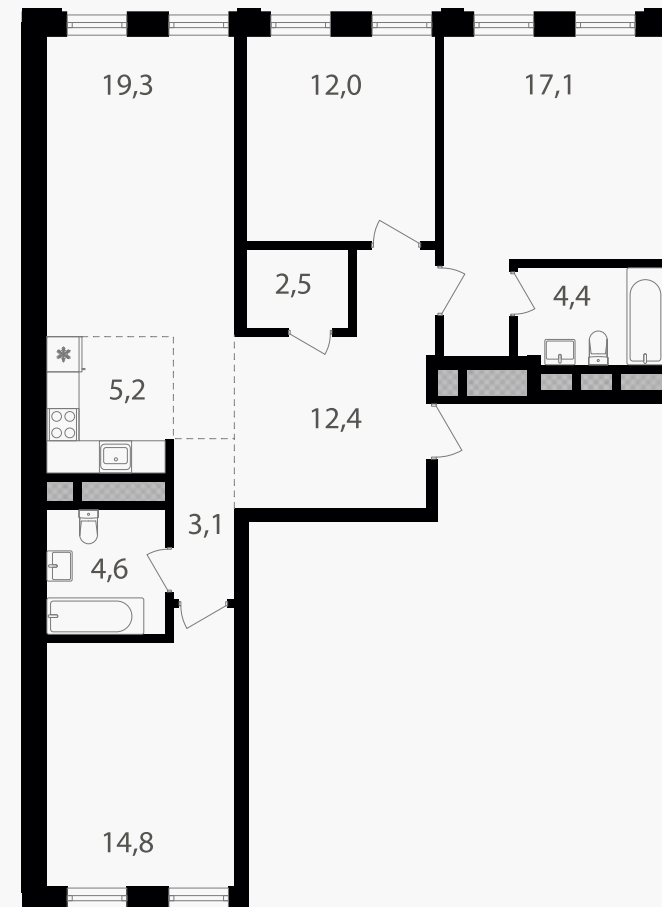

PG-ДЕВЕЛОПМЕНТ

4-комнатная евроквартира, 95.5 м²

ЖИЛОЙ КОМПЛЕКС

Семеновский парк 2

Корпус 1 Секция 3 Этаж 3 / 12

Комнат 3 Площадь 95.5 м² Отделка Нет

37 197 250 руб

Артикул 1-3-459

PG-ДЕВЕЛОПМЕНТ

4-комнатная евроквартира, 95.5 м²

ЖИЛОЙ КОМПЛЕКС

Семеновский парк 2

Корпус	Секция	Этаж
1	3	3 / 12
Комнат	Площадь	Отделка
3	95.5 м ²	Нет

37 197 250 руб

Артикул 1-3-459