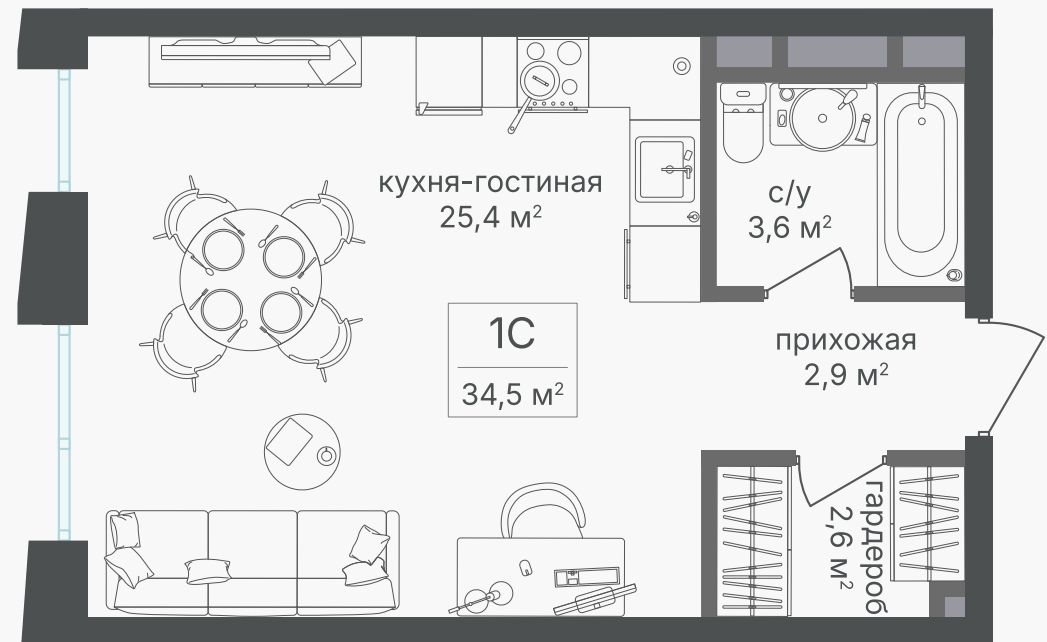

PG-ДЕВЕЛОПМЕНТ

+7 (495) 125-14-45

Студия, 34.5 м²

ЖИЛОЙ КОМПЛЕКС
Семеновский парк 2

Корпус	Секция	Этаж
1	4	11 / 25
Комнат	Площадь	Отделка
1	34.5 м ²	Нет

16 591 050 руб

Артикул 1-11-587

PG-ДЕВЕЛОПМЕНТ

+7 (495) 125-14-45

Студия, 34.5 м²

ЖИЛОЙ КОМПЛЕКС
Семеновский парк 2

Корпус 1 Секция 4 Этаж 11 / 25

Комнат 1 Площадь 34.5 м² Отделка Нет

16 591 050 руб

Артикул 1-11-587