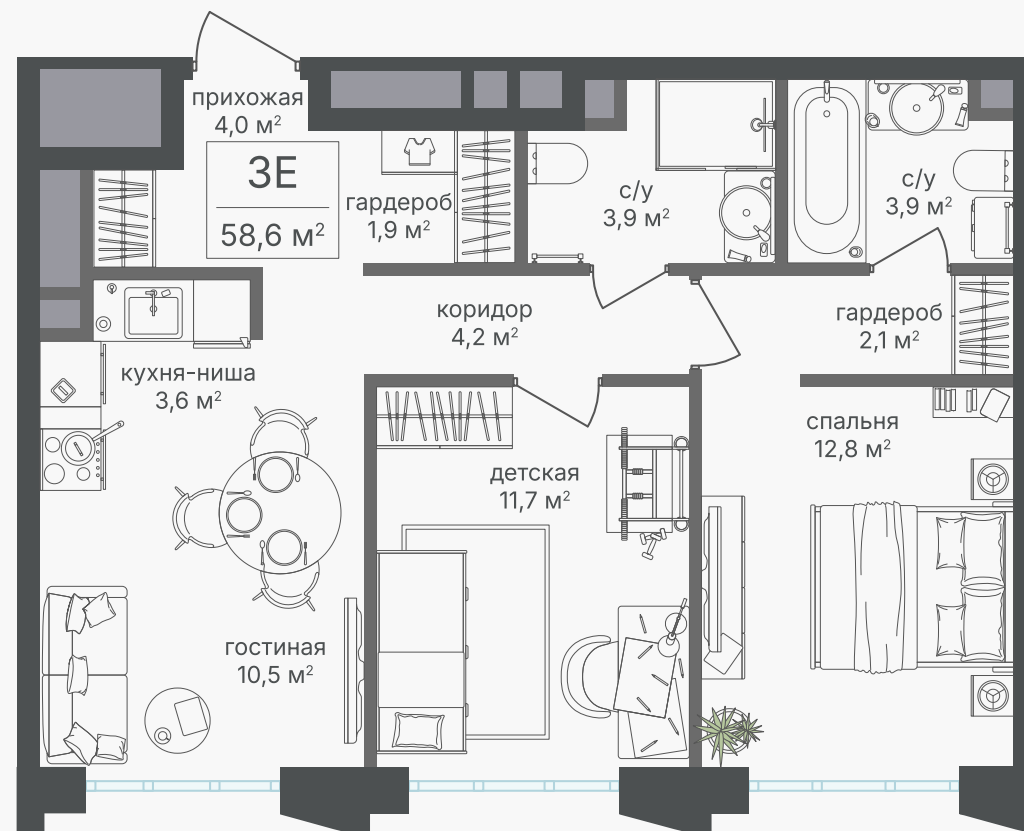

PG-ДЕВЕЛОПМЕНТ

+7 (495) 125-14-45

3-комнатная евроквартира, 58.6 м²

ЖИЛОЙ КОМПЛЕКС
Михалковский

Корпус 2 Секция 3 Этаж 18 / 20

Комнат 3 Площадь 58.6 м² Отделка Нет

29 294 140 руб

Артикул 2-18-217