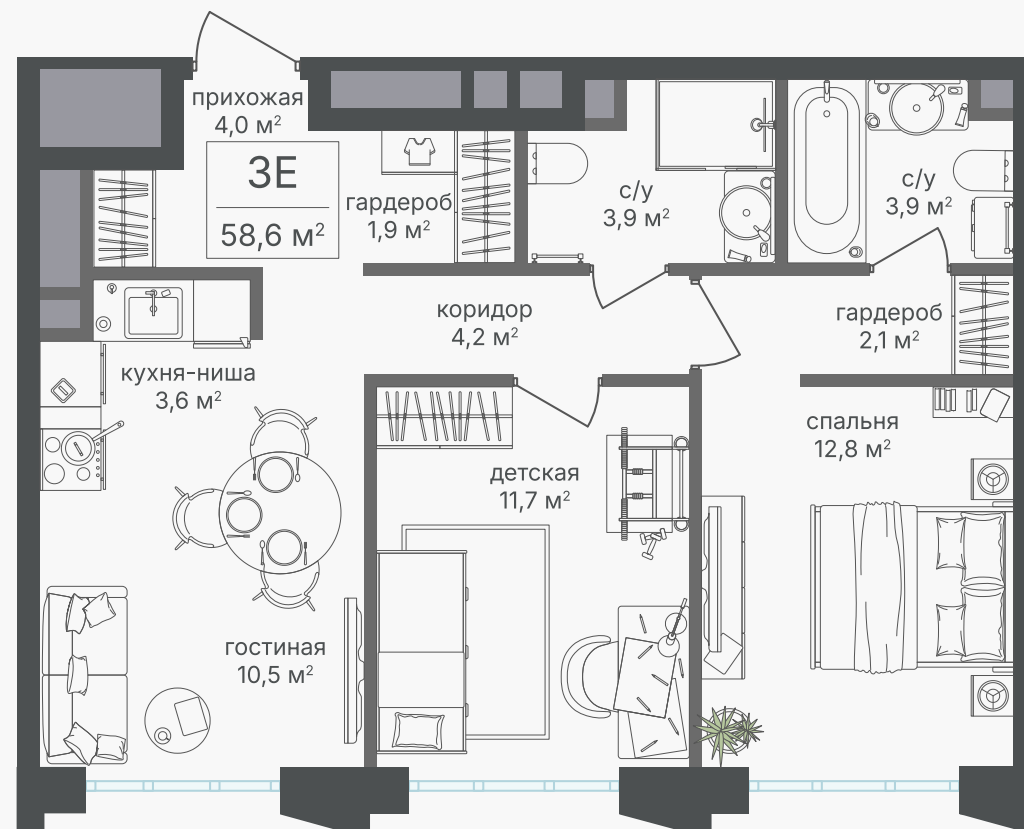

PG-ДЕВЕЛОПМЕНТ

+7 (495) 125-14-45

3-комнатная евроквартира, 58.6 м²

ЖИЛОЙ КОМПЛЕКС
Михалковский

Корпус 2 Секция 3 Этаж 18 / 20

Комнат 3 Площадь 58.6 м² Отделка Нет

29 294 140 руб

Артикул 2-18-217