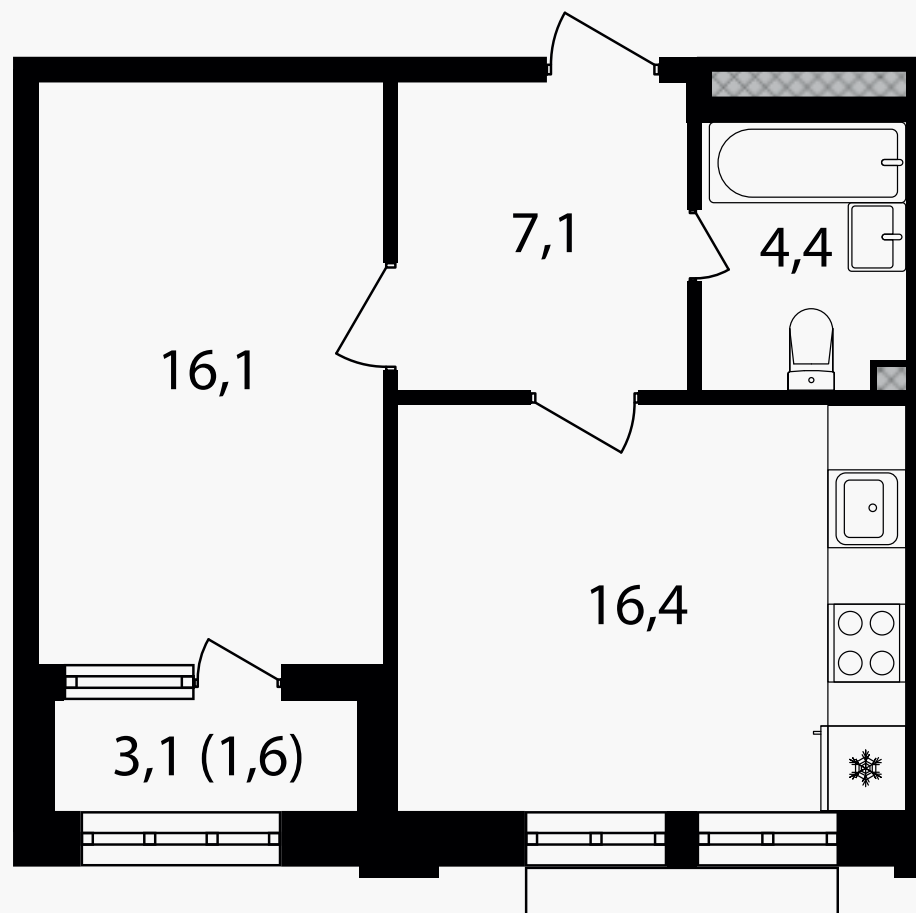

PG-ДЕВЕЛОПМЕНТ

2КЕ, 45.6 м²

ЖИЛОЙ КОМПЛЕКС
Михалковский

Корпус 3 Секция 1 Этаж 15 / 18

Комнат 1 Площадь 45.6 м² Отделка Нет

18 244 560 руб

Артикул 3-15-068

PG-ДЕВЕЛОПМЕНТ

2КЕ, 45.6 м²

ЖИЛОЙ КОМПЛЕКС
Михалковский

Корпус Секция Этаж
3 1 15 / 18

Комнат Площадь Отделка
1 45.6 м² Нет

18 244 560 руб

Артикул 3-15-068