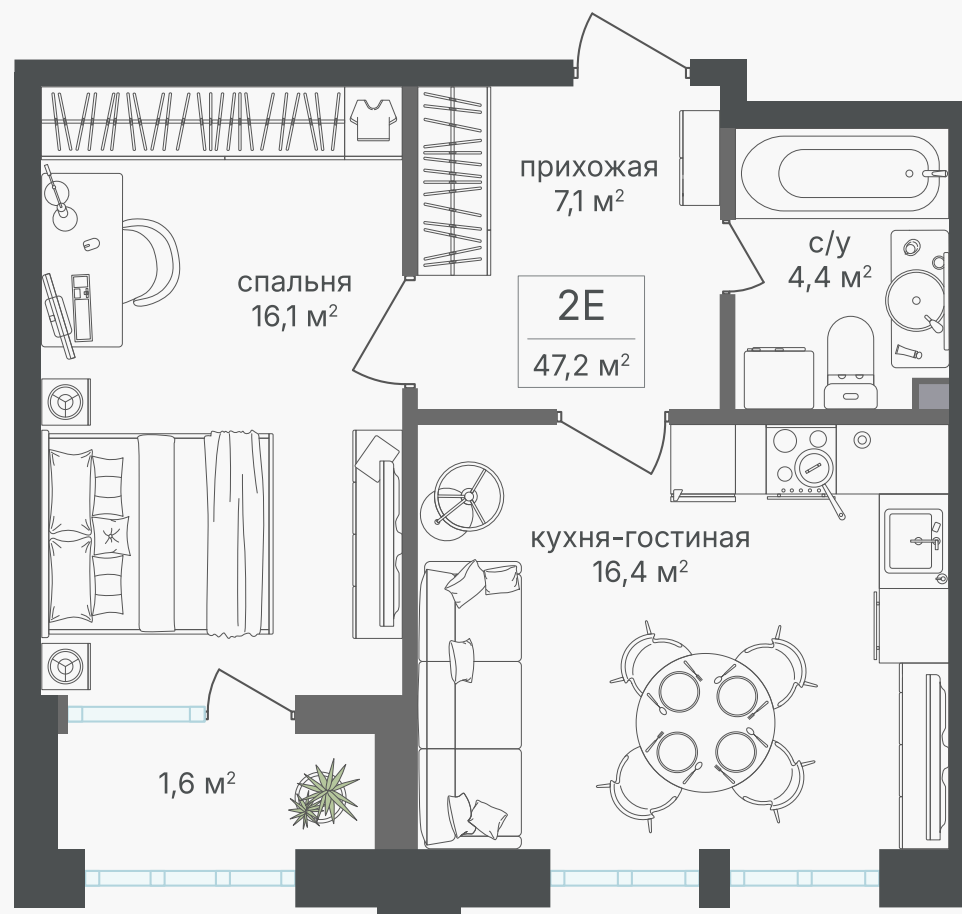

PG-ДЕВЕЛОПМЕНТ

2-комнатная евроквартира, 45.7 м²

ЖИЛОЙ КОМПЛЕКС
Михалковский

Корпус 3 Секция 1 Этаж 15 / 18

Комнат 1 Площадь 45.7 м² Отделка Нет

20 565 000 руб

Артикул 3-15-068

PG-ДЕВЕЛОПМЕНТ

2-комнатная евроквартира, 45.7 м²

ЖИЛОЙ КОМПЛЕКС
Михалковский

Корпус 3 Секция 1 Этаж 15 / 18

Комнат 1 Площадь 45.7 м² Отделка Нет

20 565 000 руб

Артикул 3-15-068