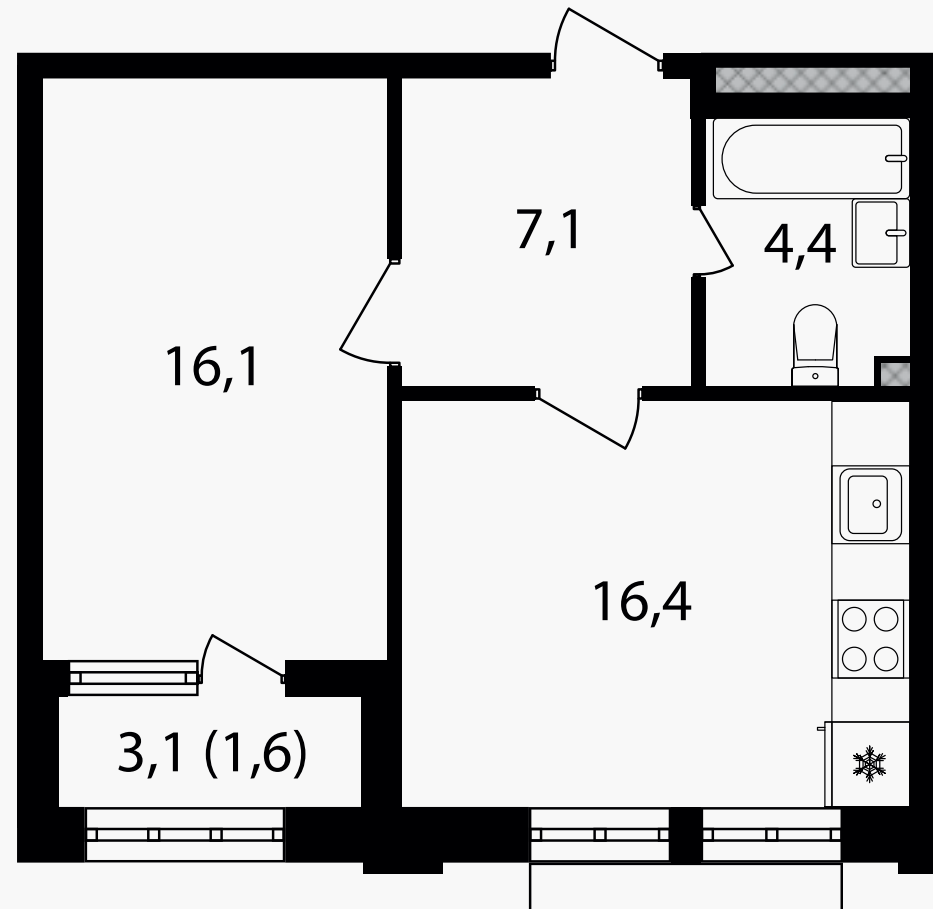

PG-ДЕВЕЛОПМЕНТ

2КЕ, 45.7 м<sup>2</sup>

ЖИЛОЙ КОМПЛЕКС  
Михалковский

Корпус 3      Секция 1      Этаж 15 / 18

Комнат 1      Площадь 45.7 м<sup>2</sup>      Отделка Нет

20 423 330 руб

Артикул 3-15-068

PG-ДЕВЕЛОПМЕНТ

2КЕ, 45.7 м<sup>2</sup>

ЖИЛОЙ КОМПЛЕКС  
Михалковский

Корпус 3 Секция 1 Этаж 15 / 18

Комнат 1 Площадь 45.7 м<sup>2</sup> Отделка Нет

20 423 330 руб

Артикул 3-15-068