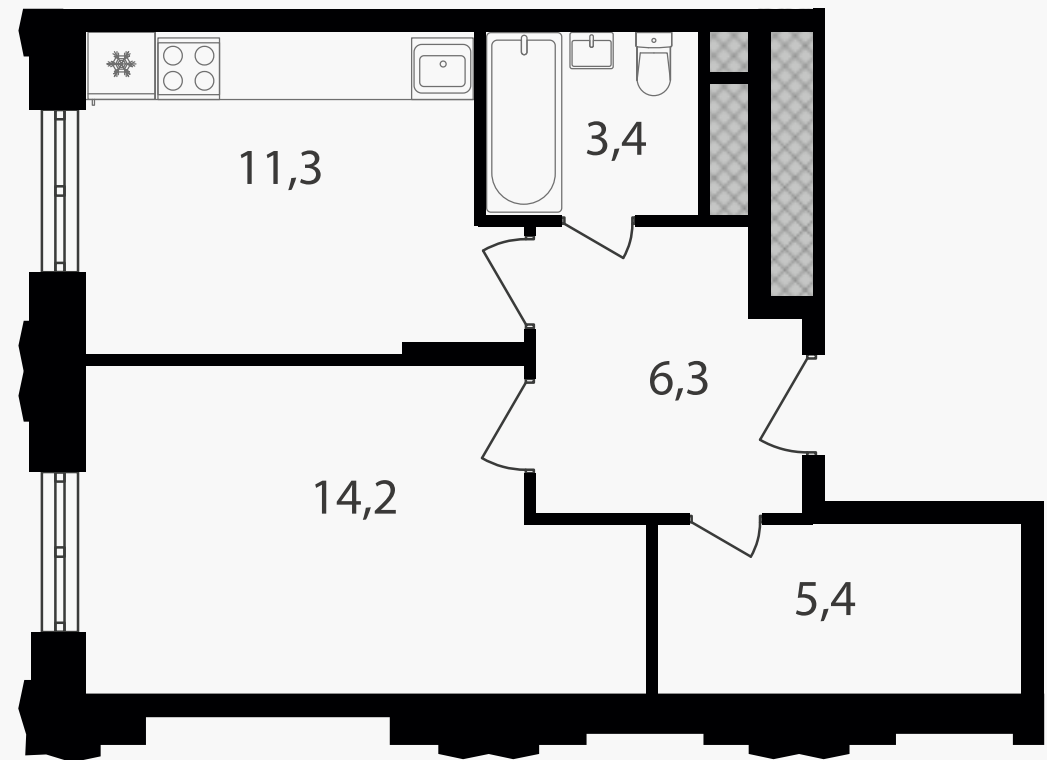

PG-ДЕВЕЛОПМЕНТ

1-комнатные апартаменты, 40.6 м² с отделкой

ЖИЛОЙ КОМПЛЕКС

Варшавские ворота

Корпус 1 Секция 2.3 Этаж 28 / 30

Комнат 1 Площадь 40.6 м² Отделка **Есть ✓**

11 339 580 руб

Артикул 1-28-648