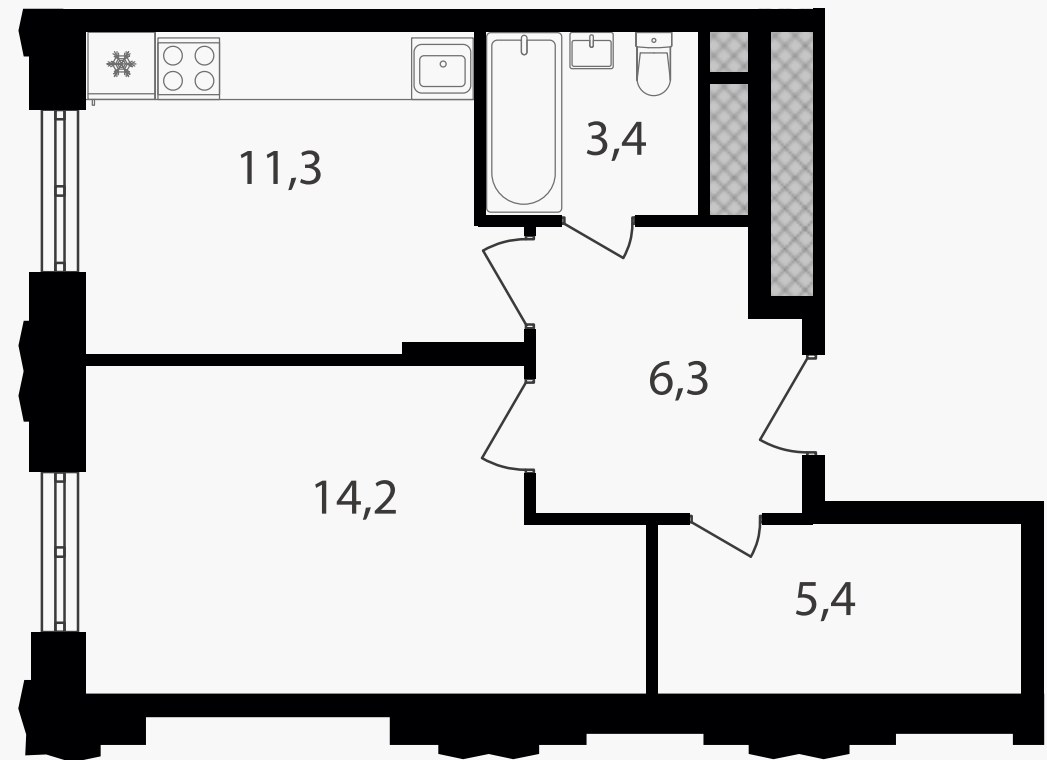

PG-ДЕВЕЛОПМЕНТ

1-комнатные апартаменты, 40.6 м² с отделкой

ЖИЛОЙ КОМПЛЕКС

Варшавские ворота

Корпус 1 Секция 3 Этаж 28 / 30

Комнат 1 Площадь 40.6 м² Отделка **Есть ✓**

11 339 580 руб

Артикул 1-28-648