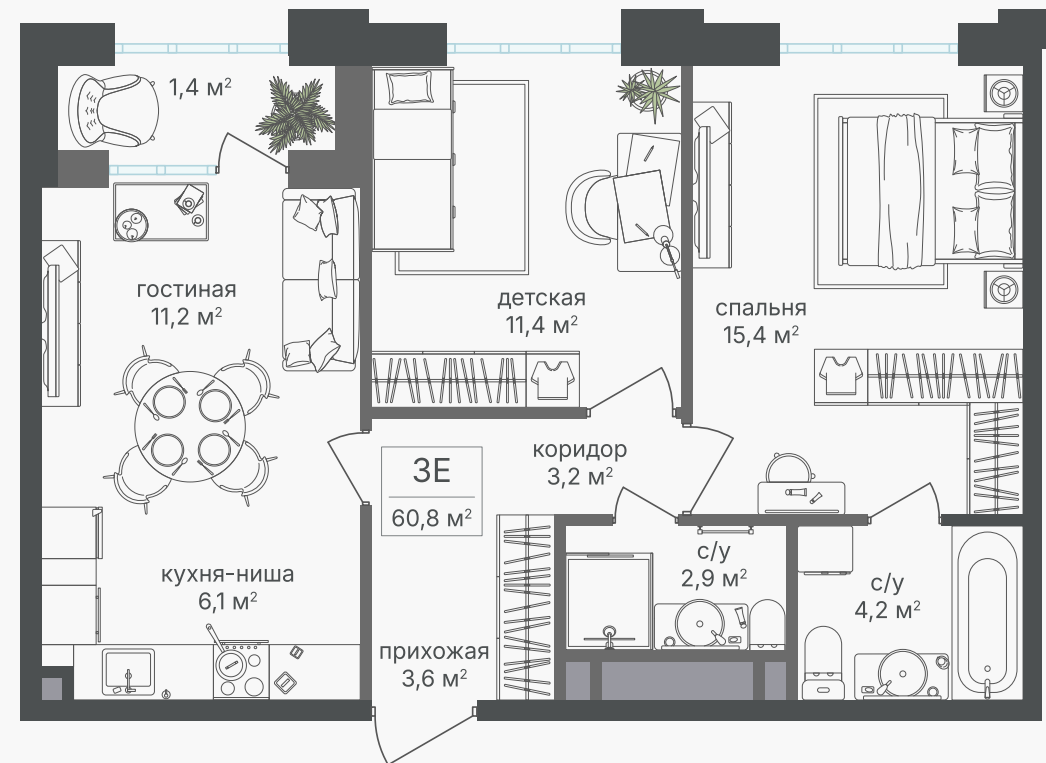

PG-ДЕВЕЛОПМЕНТ

+7 (495) 125-14-45

3-комнатная евроквартира, 60 м²

ЖИЛОЙ КОМПЛЕКС
Михалковский

Корпус 5 Секция 1 Этаж 20 / 20

Комнат 3 Площадь 60 м² Отделка Нет

33 300 000 руб

Артикул 5-20-119

PG-ДЕВЕЛОПМЕНТ

+7 (495) 125-14-45

3-комнатная евроквартира, 60 м²

ЖИЛОЙ КОМПЛЕКС
Михалковский

Корпус	Секция	Этаж
5	1	20 / 20
Комнат	Площадь	Отделка
3	60 м ²	Нет

33 300 000 руб

Артикул 5-20-119