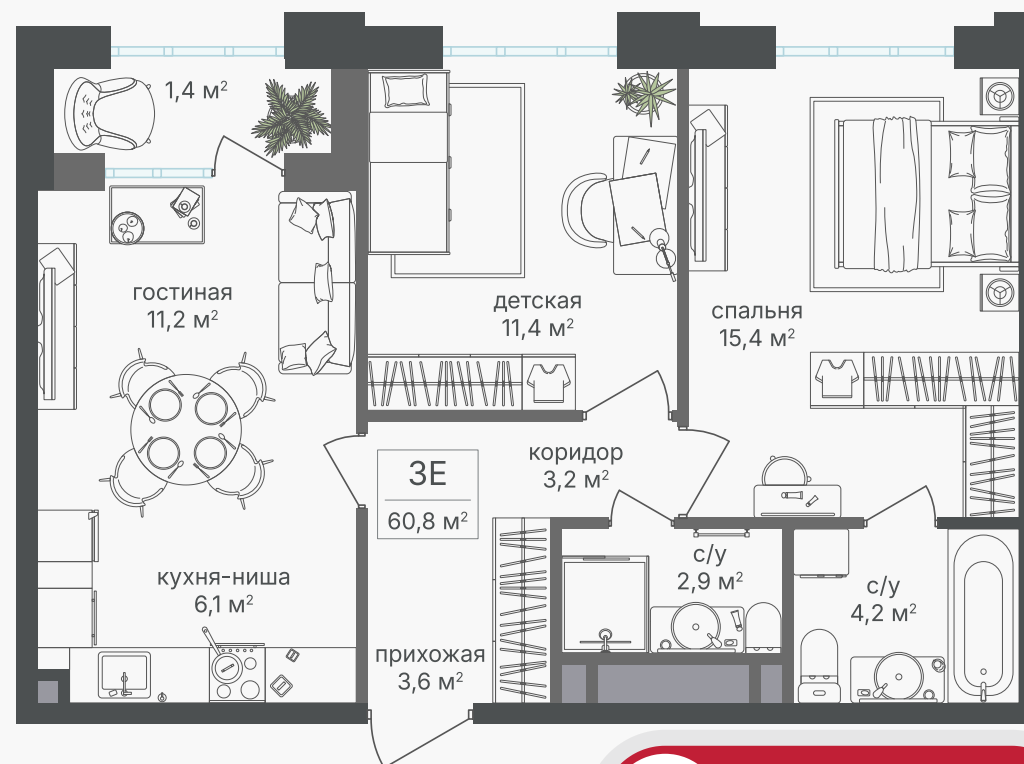

## 3-комнатная евроквартира, 60 м<sup>2</sup>

ЖИЛОЙ КОМПЛЕКС  
Михалковский

Корпус 5      Секция 1      Этаж 20 / 20

Комнат 3      Площадь 60 м<sup>2</sup>      Отделка Нет

**33 300 000 руб**

Артикул 5-20-119

## 3-комнатная евроквартира, 60 м<sup>2</sup>

ЖИЛОЙ КОМПЛЕКС  
Михалковский

Корпус	Секция	Этаж
5	1	20 / 20
Комнат	Площадь	Отделка
3	60 м <sup>2</sup>	Нет

33 300 000 руб

Артикул 5-20-119