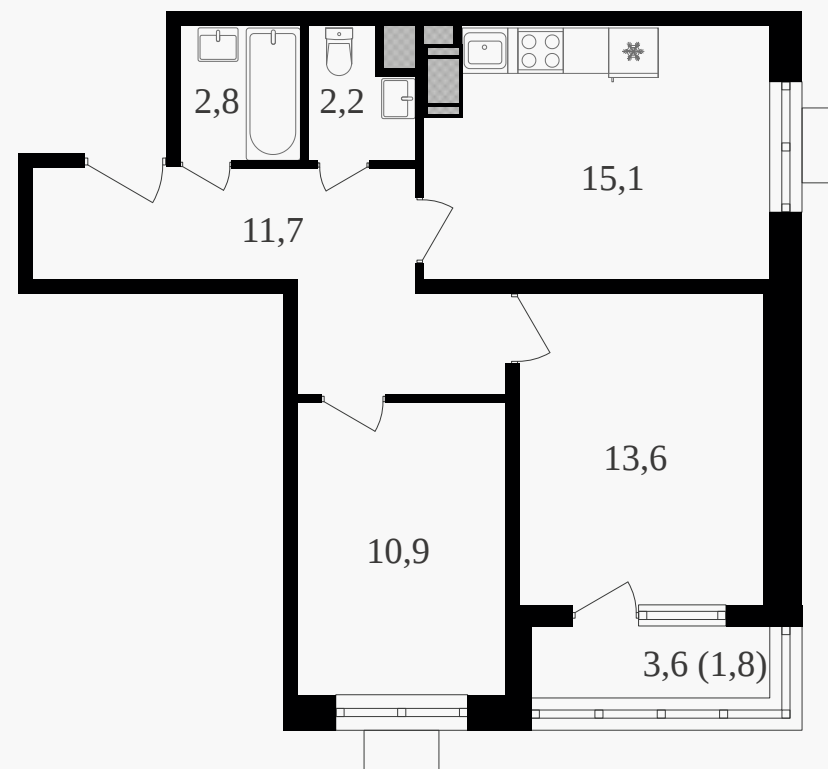

PG-ДЕВЕЛОПМЕНТ

2-комнатная квартира, 58.1 м² с отделкой

ЖИЛОЙ КОМПЛЕКС
Октябрьское поле

| | | |
|--------|---------------------|---------|
| Корпус | Секция | Этаж |
| 2 | 1 | 22 / 27 |
| Комнат | Площадь | Отделка |
| 2 | 58.1 м ² | Есть ✓ |

25 813 830 руб

Артикул 3к2-22-204

PG-ДЕВЕЛОПМЕНТ

2-комнатная квартира, 58.1 м² с отделкой

ЖИЛОЙ КОМПЛЕКС
Октябрьское поле

Корпус 2 Секция 1 Этаж 22 / 27

Комнат 2 Площадь 58.1 м² Отделка **Есть ✓**

25 813 830 руб