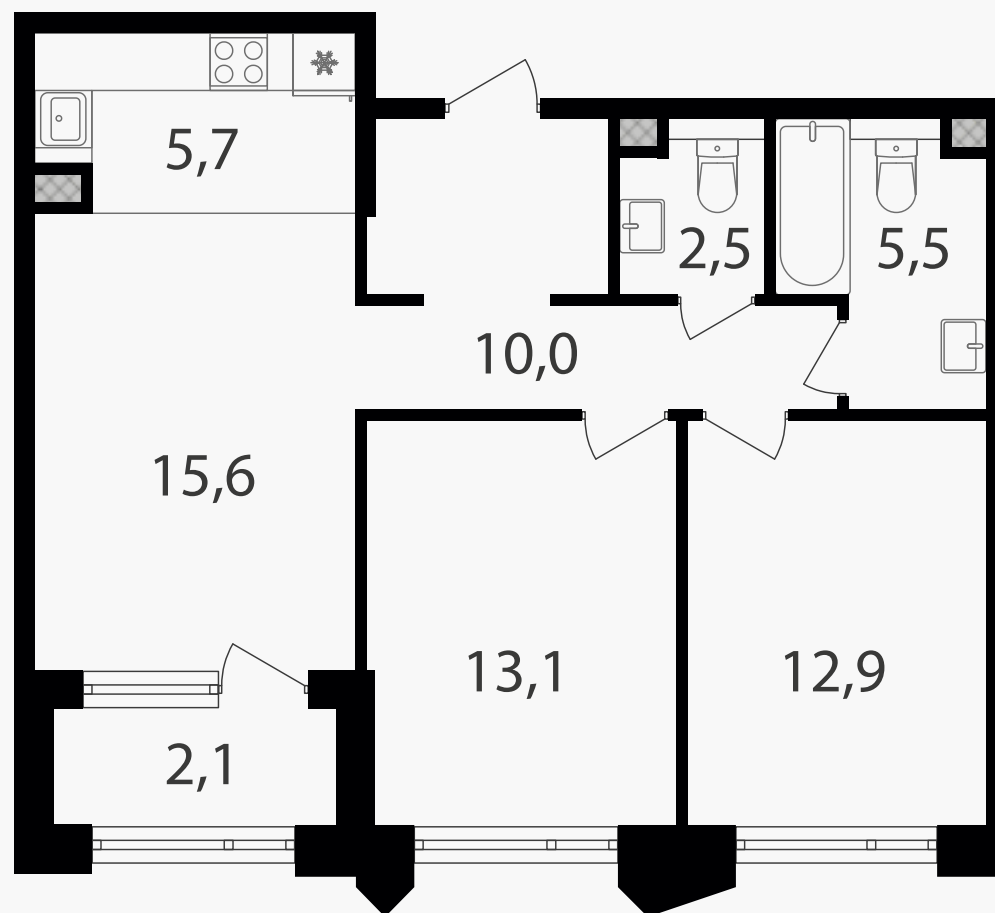

## 3-комнатная евроквартира, 67.4 м<sup>2</sup>

ЖИЛОЙ КОМПЛЕКС

Петровский парк II

Корпус 1      Секция 3      Этаж 8 / 17

Комнат 2      Площадь 67.4 м<sup>2</sup>      Отделка Нет

**29 399 880 руб**

Артикул 1-8-0323

# 3-комнатная евроквартира, 67.4 м<sup>2</sup>

ЖИЛОЙ КОМПЛЕКС

Петровский парк II

Корпус 1      Секция 3      Этаж 8 / 17

Комнат 2      Площадь 67.4 м<sup>2</sup>      Отделка Нет