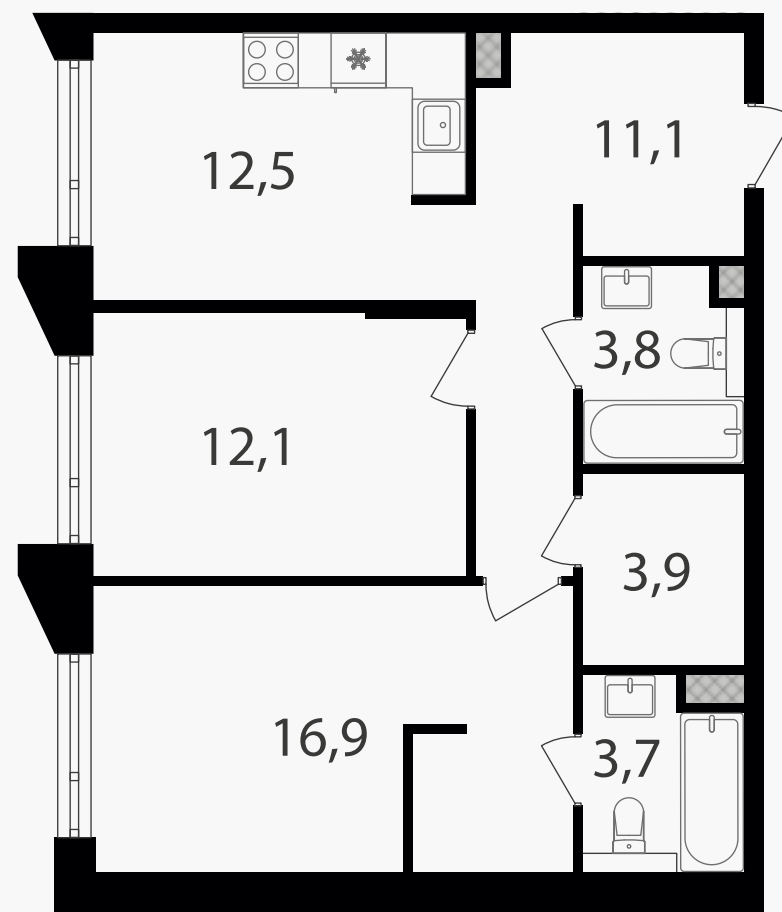

PG-ДЕВЕЛОПМЕНТ

2-комнатная квартира, 64 м²

ЖИЛОЙ КОМПЛЕКС

Петровский парк II

Корпус 1 Секция 6 Этаж 12 / 15

Комнат 2 Площадь 64 м² Отделка Нет

29 836 800 руб

Артикул 1-12-0835