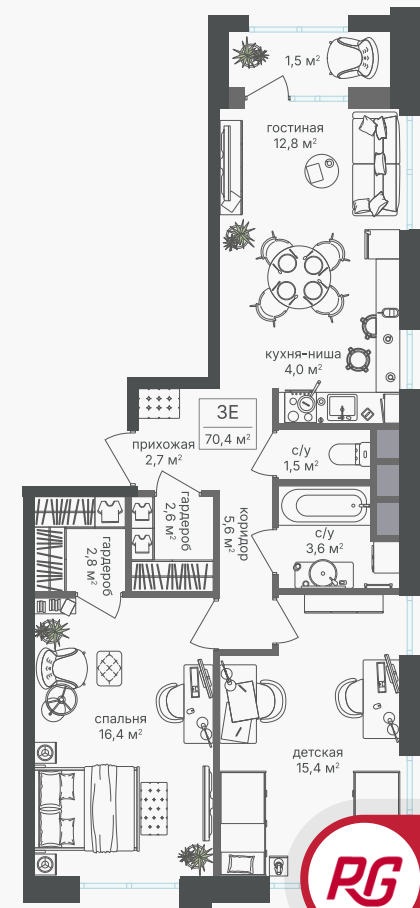

PG-ДЕВЕЛОПМЕНТ

+7 (495) 125-14-45

3-комнатная евроквартира, 69.7 м²

ЖИЛОЙ КОМПЛЕКС
Михалковский

Корпус 6 Секция 3 Этаж 4 / 9

Комнат 3 Площадь 69.7 м² Отделка Нет

38 335 000 руб

Артикул 6-4-094

PG-ДЕВЕЛОПМЕНТ

+7 (495) 125-14-45

3-комнатная евроквартира, 69.7 м²

ЖИЛОЙ КОМПЛЕКС
Михалковский

Корпус	Секция	Этаж
6	3	4 / 9
Комнат	Площадь	Отделка
3	69.7 м ²	Нет

38 335 000 руб

Артикул 6-4-094