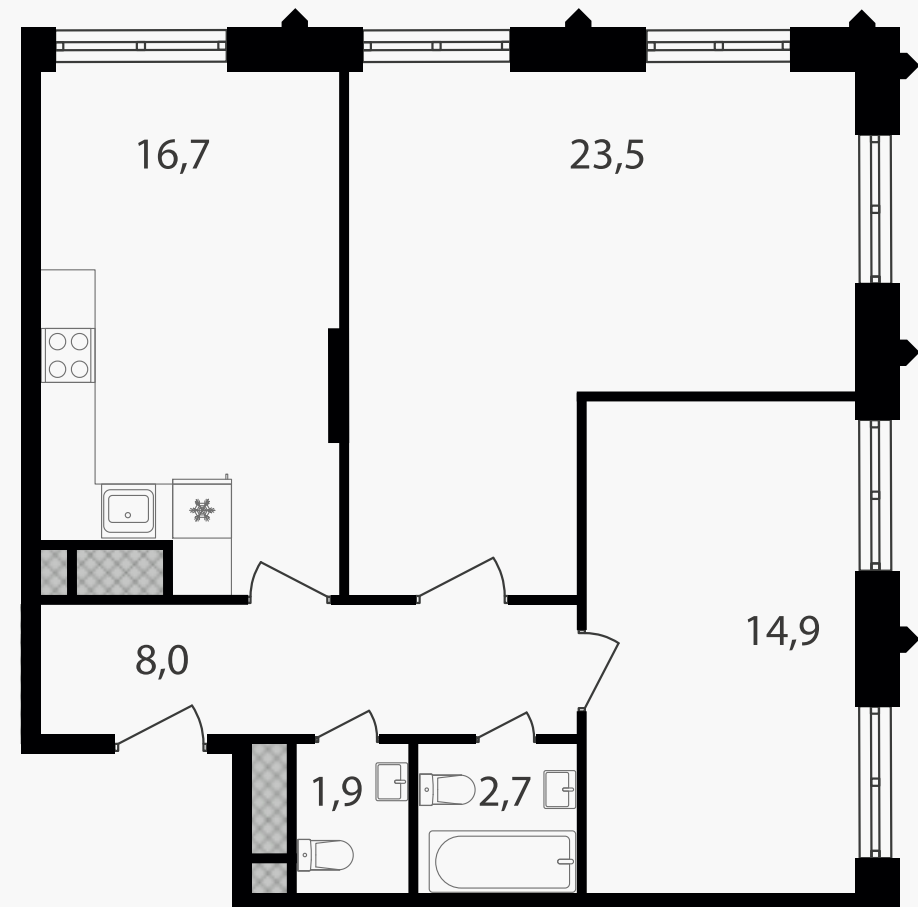

PG-ДЕВЕЛОПМЕНТ

2-комнатная квартира, 67.7 м²

ЖИЛОЙ КОМПЛЕКС

Варшавские ворота

Корпус	Секция	Этаж
1	1	23 / 30

Комнат	Площадь	Отделка
2	67.7 м ²	Нет

25 252 100 руб

Артикул 1-23-135

PG-ДЕВЕЛОПМЕНТ

2-комнатная квартира, 67.7 м²

ЖИЛОЙ КОМПЛЕКС

Варшавские ворота

Корпус 1 Секция 1 Этаж 23 / 30

Комнат 2 Площадь 67.7 м² Отделка Нет

25 252 100 руб

Артикул 1-23-135