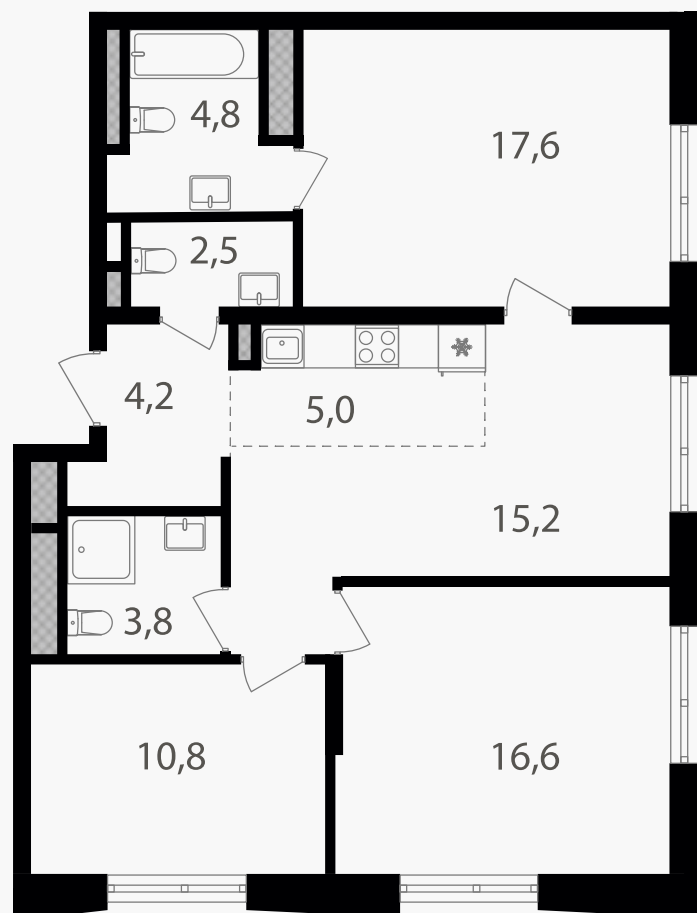

## 4-комнатная евроквартира, 80.5 м<sup>2</sup>

ЖИЛОЙ КОМПЛЕКС

Семеновский парк 2

Корпус 1      Секция 1      Этаж 18 / 26

Комнат 3      Площадь 80.5 м<sup>2</sup>      Отделка Нет

**32 916 450 руб**

Артикул 1-18-204