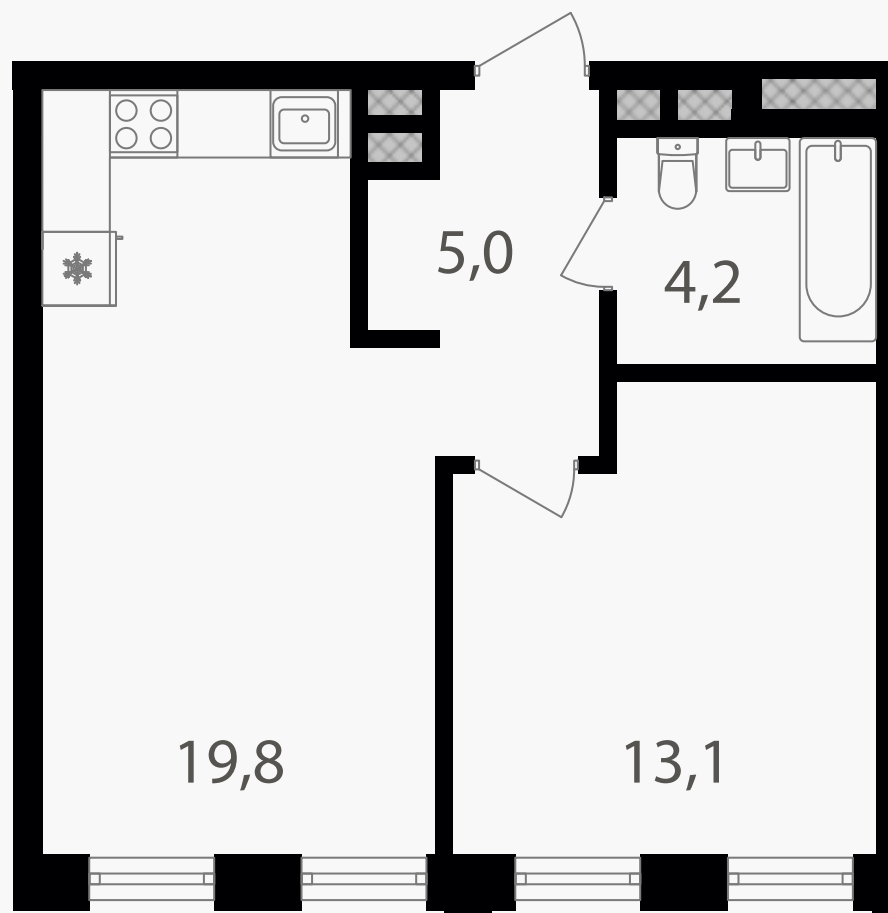

## 1-комнатная квартира, 42.1 м<sup>2</sup>

ЖИЛОЙ КОМПЛЕКС

Семеновский парк 2

Корпус 1      Секция 3      Этаж 3 / 12

Комнат 1      Площадь 42.1 м<sup>2</sup>      Отделка Нет

**18 292 450 руб**

Артикул 1-3-460

# 1-комнатная квартира, 42.1 м<sup>2</sup>

ЖИЛОЙ КОМПЛЕКС  
Семеновский парк 2

Корпус	Секция	Этаж
1	3	3 / 12
Комнат	Площадь	Отделка
1	42.1 м <sup>2</sup>	Нет

18 292 450 руб

Артикул 1-3-460