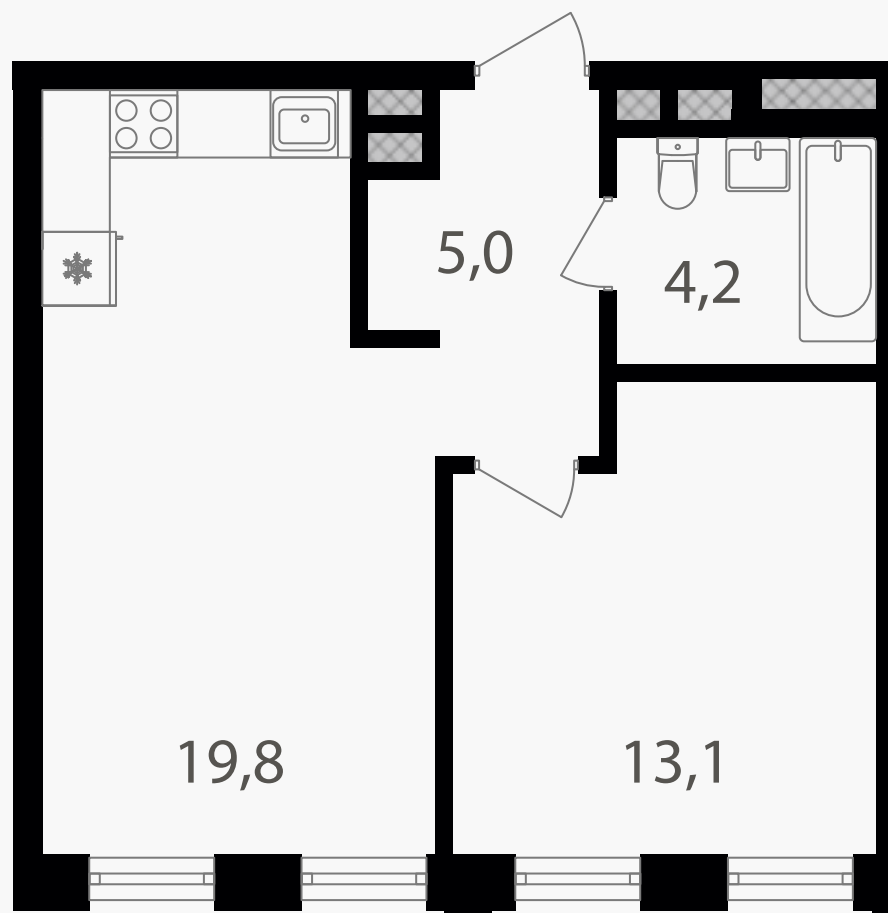

## 1-комнатная квартира, 42.1 м<sup>2</sup>

ЖИЛОЙ КОМПЛЕКС

Семеновский парк 2

Корпус 1      Секция 3      Этаж 3 / 12

Комнат 1      Площадь 42.1 м<sup>2</sup>      Отделка Нет

**18 292 450 руб**

Артикул 1-3-460

# 1-комнатная квартира, 42.1 м<sup>2</sup>

ЖИЛОЙ КОМПЛЕКС  
Семеновский парк 2

|        |                     |         |
|--------|---------------------|---------|
| Корпус | Секция              | Этаж    |
| 1      | 3                   | 3 / 12  |
| Комнат | Площадь             | Отделка |
| 1      | 42.1 м <sup>2</sup> | Нет     |