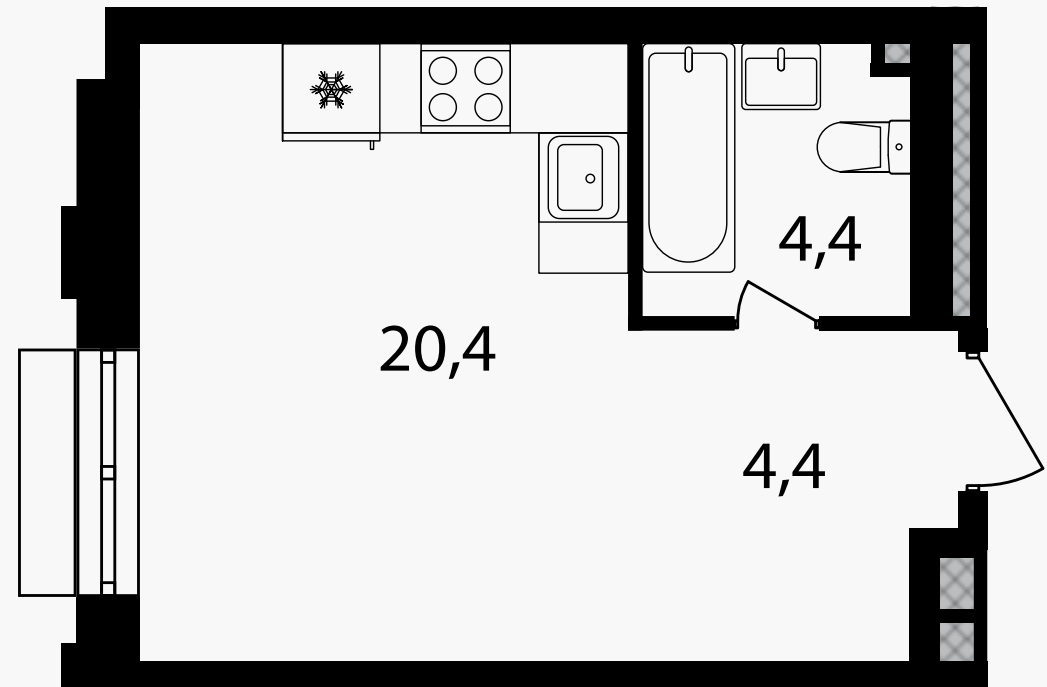

## Студия, 29.1 м<sup>2</sup>

ЖИЛОЙ КОМПЛЕКС  
Михалковский

Корпус 3      Секция 3      Этаж 10 / 20

Комнат 1      Площадь 29.1 м<sup>2</sup>      Отделка Нет

12 731 200 руб

Артикул 3-10-252А

PG-ДЕВЕЛОПМЕНТ

# Студия, 29.1 м<sup>2</sup>

ЖИЛОЙ КОМПЛЕКС  
Михалковский

Корпус 3      Секция 3      Этаж 10 / 20

Комнат 1      Площадь 29.1 м<sup>2</sup>      Отделка Нет

12 731 200 руб

Артикул 3-10-252А