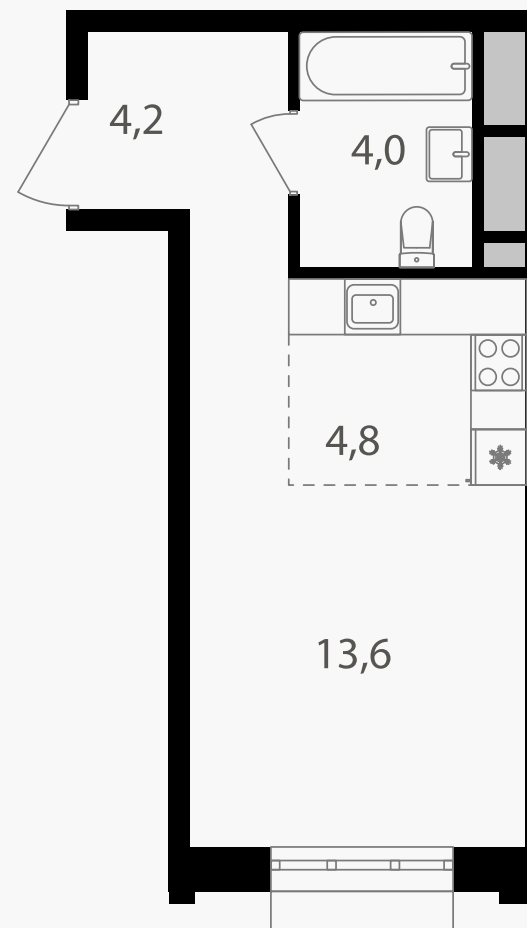

PG-ДЕВЕЛОПМЕНТ

Студия, 26.6 м²

ЖИЛОЙ КОМПЛЕКС
Михалковский

Корпус 5 Секция 1 Этаж 20 / 20

Комнат 1 Площадь 26.6 м² Отделка Нет

13 004 740 руб

Артикул 5-20-120

PG-ДЕВЕЛОПМЕНТ

Студия, 26.6 м²

ЖИЛОЙ КОМПЛЕКС
Михалковский

Корпус 5 Секция 1 Этаж 20 / 20

Комнат 1 Площадь 26.6 м² Отделка Нет

13 004 740 руб

Артикул 5-20-120